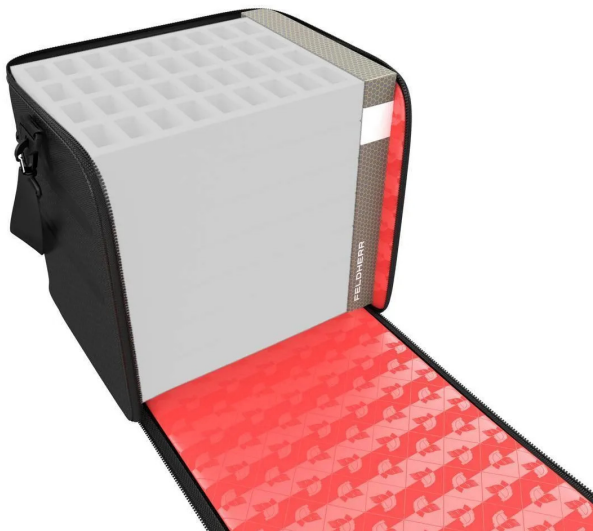

Artikelnr.: 377167

GENERAL10 - GENERAL 370 Tasche + Lagerbox FSLB040 - leer - im Set

ab 100,15 EUR

Artikelnr.: 377167
Versandgewicht: 0.60 kg
Hersteller: Feldherr

Produktbeschreibung

Unser praktisches Set mit der Feldherr Lagerbox FSLB040 in der großen, flexiblen Tasche. Dieses Feldherr Set wird ohne Schaumstoff geliefert. Es eignet sich hervorragend zum Lagern und Transportieren größerer Miniaturen- und Spielesammlungen. Wie macht man unsere Feldherr General 370 Tasche noch besser? Indem wir sie mit unserer Lagerbox FSLB040 kombinieren. Wenn die Tasche mit 370 mm Full-Size Schaumstoff gefüllt ist, kann die flache Box zusätzlich neben die Einlagen gepackt werden. Dadurch erhältst du mehr Stauraum für Regelbücher, Tiles oder ähnliche Spielmaterialien erhältst. Zusätzlich sorgt die Box für einen festeren, sicheren Sitz der Schaumstoffeinlagen und somit mehr Stabilität für den Transport. Das Set beinhaltet: - 1 Feldherr GENERAL 370-Tasche - 1 Feldherr Lagerbox FSLB040 Die Feldherr Lagerbox FSLB040 bietet Platz für alle Feldherr-Schaumstoffeinlagen in den Größen Half-Size und Full-Size bis zu einer Gesamthöhe von 40 mm. Sie besteht aus beschichtetem, doppelwelligem Karton. Dadurch ist die Box nicht nur angenehm leicht, sondern auch besonders reißfest und stabil. Mit den passenden Schaumstoffeinlagen lassen sich Miniaturen, Spielmaterial und andere Kleinteile sicher und staubgeschützt aufbewahren und dank der flachen, kompakten Form einfach transportieren. Der GENERAL 370 ist das Universaltalent in unserem Sortiment. Mit dieser Tasche kannst du vom Brettspielkarton über unsere Lagerboxen bis hin zu Full-Size-Schaumstoffeinlagen alles komfortabel transportieren. Die schwarze Feldherr GENERAL 370 Tasche besteht aus strapazierfähigem, wasserabweisendem Material. Eine durchgehende Polsterung sorgt gemeinsam mit verstärktem Boden und Deckel dafür, dass der Inhalt auch beim Transport mit Auto oder Bahn zuverlässig vor äußeren Einflüssen geschützt ist. Auch an Stauraum mangelt es nicht. Neben dem großen Hauptfach, stehen dir insgesamt vier kleine Fächer mit wasserfestem Reißverschluss an den Außenseiten zur Verfügung. Hier kannst du z. B. Spielanleitungen und Booklets, Bücher und Schreibmaterial aufbewahren. Zum leichteren Ein- und Ausräumen, kann die Tasche auf einer Seite komplett aufgeklappt werden. Mit dem verschleißfesten, abnehmbaren Schultergurt lässt sich der GENERAL 370 ganz bequem schultern oder mit dem ebenfalls abnehmbaren Tragegriff transportieren. Wird die Tasche gerade einmal nicht benötigt, kannst du sie platzsparend zusammenfallen und im Schrank verstauen. Ausstattung GENERAL 370-Tasche: - leichtes, strapazierfähiges Material - spritzwassergeschützt und abwischbar - flexible Transporttasche, u. a. für: - diverse Brettspielkartons (z. B. Gloomhaven, Scythe, Zombicide) - Feldherr Lagerboxen (z. B. FSLB040, LBBG250, DDEB305) - Feldherr Full-Size Schaumstoffeinlagen (Füllhöhe 370 mm): je 2 kleine Fächer (z. B. für Booklets und Schreibmaterial) an den Seiten, Reißverschluss wasserabweisend beschichtet - 1 großes Fach an der Vorderseite, Reißverschluss wasserabweisend - 1 großes Fach an der Oberseite, Reißverschluss wasserabweisend - stufenlos verstellbarer Tragegurt mit Schulteraufgabe, abnehmbar - kurzer Tragegurt mit Handverstärkung, abnehmbar - zusätzlicher Schutz durch durchgehende Polsterung (ca. 20 mm dick) - verstärkter Boden mit Standfüßen - verstärkte Oberseite - modernes Design mit schwarzer Außenseite, schlichtem blauen Logo-Aufdruck und rotem Innenteil Abmessungen: GENERAL 370 - Tasche: - Innenmaße: ca. 410 mm x 330 mm x 370 mm - Außenmaße: ca. 430 mm x 330 mm x 380 mm Abmessungen der Lagerbox FSLB040: - Innenmaße: ca. 345 mm x 275 mm x 40 mm Höhe - Außenmaße: ca. 365 mm x 290 mm x 45 mm Höhe