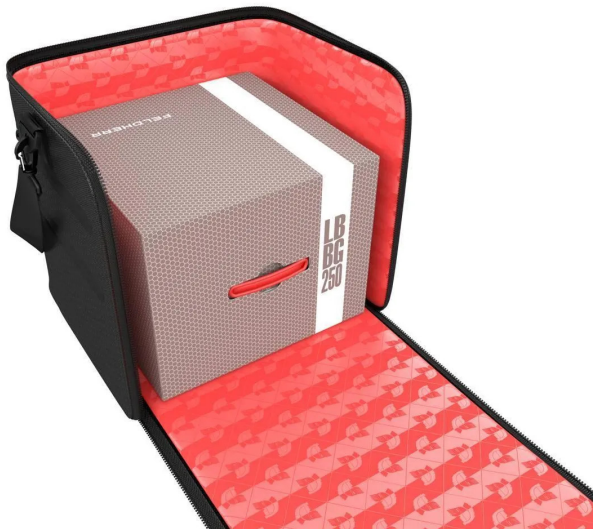

Artikelnr.: 377087

GENERAL03 - GENERAL 370 Tasche + Lagerbox LBBG250 - leer - im Set

ab **103,86 EUR**

Artikelnr.: 377087
Versandgewicht: 0.10 kg
Hersteller: Feldherr

Produktbeschreibung

Unser praktisches Set mit der Feldherr Lagerbox LBBG250 in der großen, flexiblen Tasche. Dieses Feldherr Set wird ohne Schaumstoff geliefert. Es eignet sich hervorragend zum Lagern und Transportieren größerer Miniaturen- und Spielesammlungen. Das Set beinhaltet: - 1 Feldherr GENERAL 370-Tasche - 1 Feldherr Lagerbox LBBG250 Die Lagerbox wurde speziell zur Aufbewahrung unserer Brettspiel-Einlagen entwickelt und lässt sich bis zu einer Gesamthöhe von 250 mm mit Schaumstoff befüllen. Alle quadratischen Feldherr Schaumstoffeinlagen mit den Abmessungen: - 300 mm x 300 mm - 295 mm x 295 mm - 285 mm x 285 mm - 280 mm x 280 mm passen optimal in die Box. Das Gleiche gilt für die halben Brettspiel-Einlagen, die nebeneinander gelegt eine Quadratische ergeben. Es gibt sie derzeit mit den Abmessungen: 295 mm x 147,5 mm und 285 mm x 142,5 mm. Die Lagerbox LBBG250 besteht aus beschichtetem, doppelwelligem Karton. Dadurch ist sie nicht nur angenehm leicht, sondern auch besonders reißfest und stabil. Mit den passenden Schaumstoffmatten können Miniaturen und Spielmaterial sicher und staubgeschützt aufbewahrt werden. Der praktische Tragegriff aus Kunststoff ermöglicht einen mühelosen Transport. Die Kartons werden fertig zusammengefasst geliefert und sind sofort einsatzbereit. Der GENERAL 370 ist das Universaltalent in unserem Sortiment. Mit dieser Tasche kannst du vom Brettspielkarton über unsere Lagerboxen bis hin zu Full-Size-Schaumstoffeinlagen alles komfortabel transportieren. Die schwarze Feldherr GENERAL 370 Tasche besteht aus strapazierfähigem, wasserabweisendem Material. Eine durchgehende Polsterung sorgt gemeinsam mit verstärktem Boden und Deckel dafür, dass der Inhalt auch beim Transport mit Auto oder Bahn zuverlässig vor äußeren Einflüssen geschützt ist. Auch an Stauraum mangelt es nicht. Neben dem großen Hauptfach, stehen dir insgesamt vier kleine Fächer mit wasserfestem Reißverschluss an den Außenseiten zur Verfügung. Hier kannst du z. B. Spielanleitungen und Booklets, Bücher und Schreibmaterial aufbewahren. Zum leichteren Ein- und Ausräumen, kann die Tasche auf einer Seite komplett aufgeklappt werden. Mit dem verschleißfesten, abnehmbaren Schultergurt lässt sich der GENERAL 370 ganz bequem schultern oder mit dem ebenfalls abnehmbaren Tragegriff transportieren. Wird die Tasche gerade einmal nicht benötigt, kannst du sie platzsparend zusammenfallen und im Schrank verstauen. Ausstattung GENERAL 370-Tasche: - leichtes, strapazierfähiges Material - spritzwassergeschützt und abwischbar - flexible Transporttasche, u. a. für: - diverse Brettspielkartons (z. B. Gloomhaven, Scythe, Zombicide) - Feldherr Lagerboxen (z. B. FSLB310, LBBG250, DDEB305) - Feldherr Full-Size Schaumstoffeinlagen (Füllhöhe 370 mm) - je 2 kleine Fächer (z. B. für Booklets und Schreibmaterial) an den Seiten, Reißverschluss wasserabweisend beschichtet - 1 großes Fach an der Vorderseite, Reißverschluss wasserabweisend - 1 großes Fach an der Oberseite, Reißverschluss wasserabweisend - stufenlos verstellbarer Tragegurt mit Schulterauflage, abnehmbar - kurzer Tragegurt mit Handverstärkung, abnehmbar - zusätzlicher Schutz durch durchgehende Polsterung (ca. 20 mm dick) - verstärkter Boden mit Standfüßen - verstärkte Oberseite - modernes Design mit schwarzer Außenseite, schlichtem blauen Logo-Aufdruck und rotem Innenteil Abmessungen: GENERAL 370 - Tasche: - Innenmaße: ca. 410 mm x 330 mm x 370 mm - Außenmaße: ca. 430 mm x 330 mm x 380 mm Abmessungen: Lagerbox LBBG250: - Innen: 300 mm x 300 mm x 250 mm - Außen: 320 mm x 320 mm x 260 mm