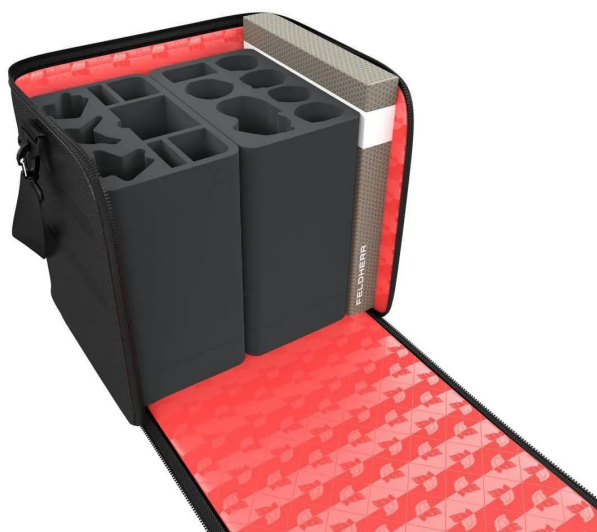

Artikelnr.: 377082

GENERAL09 - GENERAL 370 Tasche für Warhammer Underworlds: Beastgrave - 8 Kriegerscharen

ab 140,97 EUR

Artikelnr.: 377082
Versandgewicht: 1.00 kg
Hersteller: Feldherr

Produktbeschreibung