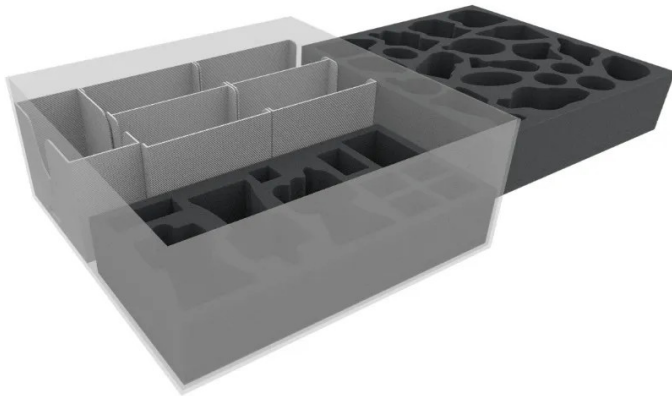

Artikelnr.: 339285

AG48_DK01SET - Schaumstoff-Set für Tainted Grail: Der Niedergang Avalons+Monster von Avalon

ab 40,07 EUR

Artikelnr.: 339285
Versandgewicht: 0.60 kg
Hersteller: Feldherr

Produktbeschreibung

Organizer + Schaumstoff-Set für Tainted Grail: Der Niedergang Avalons + Monster von Avalon, Grundspielbox

Mit diesem Set bekommst du das Feldherr Brettspiel-Insert für die Tainted Grail-Grundspielbox, sowie das Schaumstoff-Set für die "Monsters of Avalon" Brettspielbox zum preisgünstigen Bundle.

- Die beiden Sets passen genau in die originalen Brettspielboxen, einmal für das Tainted Grail: Der Niedergang Avalons Grundspiel und einmal für die "Monsters of Avalon" Box von Awaken Realms.
- Das Schaumstoff-Insert des Grundspiels bietet Platz für alle 8 Figuren des Grundspiels. Plus zusätzlichem Fach für die Erweiterungscharakter-Figur Niamh.
- Vier Kartenhalter aus Kunststoff helfen dir beim Sortieren der Spielkarten. Alle Karten passen auch mit Sleeves.
- Ein Tokenhalter aus Kunststoff sorgt dafür, dass kein Marker verloren geht.
- Die Charaktertafeln und die Papiermaterialien (Einführungsbriefe, Abenteuer-Landkarten, Speicherblätter, Buch der Entdeckungen, Schnellstartregeln und Spielanleitung) werden separat aufbewahrt.
- Das Insert für "Monsters of Avalon" ist maßgeschneidert für alle 20 Miniaturen aus dem Miniaturen Pack.

Für Beor, Ailei, Arev, Wurm und die fünfte Heldin im Bunde, Niamh, sind fünf Fächer auf dem Schaumstoff-Insert der Grundspielbox reserviert. Auch die drei Menhire und der Einstiger bekommen jeweils ein individuell maßgeschneidertes Fach zugeteilt. Der passgenaue Zuschnitt hilft einerseits beim Einsortieren und sorgt außerdem dafür, dass unterwegs nichts umherrscht. Die empfindlichen Teile der Figuren sind dadurch optimal vor Beschädigungen geschützt. Wenn du deine Modelle bemalt hast, kann du sicher sein, dass die Farben auch nach dem Transport noch unversehrt sind.

Bleiben noch zwei Fächer übrig, in denen du beispielsweise die Scheiben und die Gesundheitsanzeiger aufbewahren kannst.

Nachdem die Miniaturen versorgt sind, kümmern wir uns um das Spielmaterial.

Neben der Schaumstoffeinlage platzierst du die beiden Kartenhalter für die Karten in Standardgröße und den Kartenhalter für die Großen Karten. Hier kannst du die Begegnungskarten, Ereigniskarten und alle anderen Standardkarten vor und nach dem Spiel ordentlich verstauen. Die Orts- und Übersichtskarten kommen in den großen Kartenhalter daneben.

Und weil die Kleinen Karten noch einen Platz brauchen, bekommst du dafür ebenfalls einen Kartenhalter aus robustem Kunststoff. Diesen stellst du auf das Schaumstoff-Insert, welches du vorher mit dem passenden Schaumstoffdeckel abgedeckt hast.

Alle Spielkarten passen selbstverständlich auch mit Sleeves.

Nun kannst du die Spielertableaus zwischen den Kartenhaltern unterbringen, ohne dass sie beim Transport umherrschen. Hierauf packst du den zweiten Schaumstoffdeckel und die Papiermaterialien (Einführungsbriefe, Abenteuer-Landkarten, Speicherblätter, Buch der Entdeckungen).