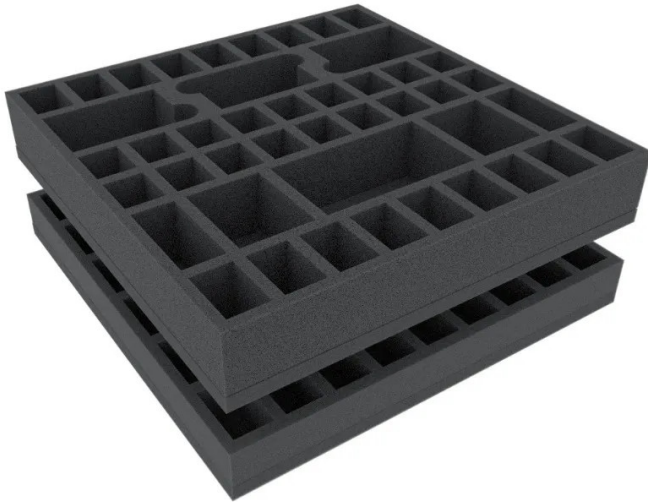

Artikelnr.: 339176

AG03SET - Schaumstoff-Set für Zombicide, Staffel 2, Prison Outbreak, Brettspielbox

ab **20,78 EUR**

Artikelnr.: 339176
Versandgewicht: 0.50 kg
Hersteller: Feldherr

Produktbeschreibung

Schaumstoff-Set für Zombicide, Staffel 2, Prison Outbreak, Brettspielbox

Speziell für die Zombicide Staffel 2 Prison Outbreak geschnittene Einlagen.

Das Bild in der Box zeigt den Zustand, wenn die beiliegenden Spielbögen der entsprechenden Edition in der Brettspielbox unter den Schaumstoffmatten liegen!

Achtung! Nicht für Kinder unter 36 Monaten geeignet.

Lieferumfang:

- 1x 50 mm Schaumstoffeinlage für Zombicide: Prison Outbreak
- 1x 35 mm Schaumstoffeinlage mit 54 Fächern für Zombicide Brettspiel Box
- 1x 10 mm Schaumstoff Deckel
- Alle auf Fotos abgebildeten Figuren und Produkte dienen nur zum Größenvergleich. Sie sind nicht im Lieferumfang enthalten.

Die 50 mm Schaumstoffeinlage für die Brettspielbox Zombicide Prison Outbreak bietet folgende Fächer:

- 1 Fach für Auto-Marker; Fachgröße 106 mm x 59 mm x 40 mm Höhe.
- 3 Fächer für Mini Cards in Schutzhüllen (Zombie cards, Equipment cards and Wounded cards) oder Spielzubehör; Fachgröße 78 mm x 52 mm x 40 mm Höhe
- 18 Fächer für Spielfiguren; Fachgröße 25 mm x 37,5 mm x 40 mm Höhe
- 18 Fächer für Spielfiguren; Fachgröße 25 mm x 30 mm x 40 mm Höhe
- 2 Fächer für größere Spielfiguren; Fachgröße 29 mm x 59 mm x 40 mm Höhe
- 2 Fächer für große Spielfiguren; Fachgröße 47 mm x 59 mm x 40 mm Höhe