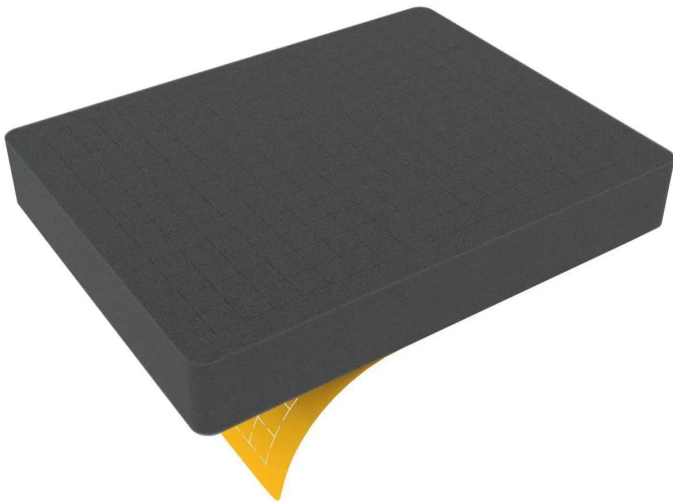

Artikelnr.: 376546

## CRMEML040S - 272 mm x 211 mm x 40 mm Rasterschaumstoff Würfelschaum - Rasterweite

ab **4,82 EUR**

Artikelnr.: 376546  
Versandgewicht: 0.20 kg  
Hersteller: Feldherr

### Produktbeschreibung

Mit Feldherr Rasterschaumstoff lassen sich deine Miniaturen sicher und gut geschützt transportieren. Ganz egal, ob für Standardinfanterie, massive Panzer oder sperrige Monster, durch das vorgestanzte Raster findet sich für eine Vielzahl von Miniaturen eine passende Lösung. Dabei ist der Würfelschaum einfach und schnell in der Handhabung. Der durchgestanzte Schaumstoff lässt sich ohne Werkzeug per Hand bearbeiten und die einzelnen Segmente lassen sich mit den Fingern ablösen. Der passende Boden für den Rasterschaumstoff ist separat erhältlich. Wir empfehlen den Boden CRBA010. Dank der Klebefläche am Raster, kann der Boden leicht angeklebt werden.

Kompatibel mit- Rasterschaumstoffeinlage ist mit GW-Transportkoffern mit den Innenmaßen 272 mm x 211 mm kompatibel. Details- Made in Germany- chlorfrei und säurefrei. Technische Details- Abmessungen: 272 mm x 211 mm x 40 mm Gesamthöhe- Größe des vorgestanzten Feinrasters: 14 mm x 14 mm