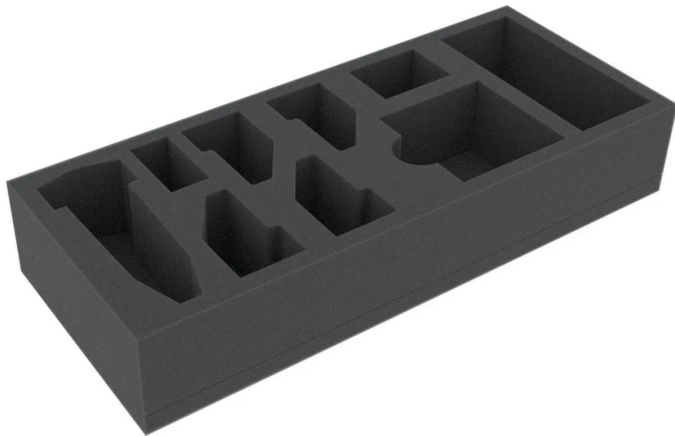

Artikelnr.: 376269

## BDMEJC050BO - Schaumstoffeinlage für Scythe: Aufstieg der Fenris Brettspielbox

ab **7,49 EUR**

Artikelnr.: 376269  
Versandgewicht: 0.10 kg  
Hersteller: Feldherr

### Produktbeschreibung

Zum Ordnen und Aufbewahren der Figuren, Holzteile und Würfel im original Brettspielkarton. Das Insert bietet mit 9 Fächern Platz für alle Plastikfiguren und Holzteile aus Paket A. Die Holzteile werden in ein großes Fach einsortiert, die Figuren bekommen individuell zugeschnittene Fächer. Falls du deine Miniaturen bemalen möchtest, kannst du so sichergehen, dass die Farben der Figuren beim Transport nicht abplatzen oder zerkratzen. Für die beiden Würfel gibt es ebenfalls ein eigenes Fach. Der Inhalt von Paket E darf bis zum Schluss geheim bleiben. Dieses kann nämlich ungeöffnet in ein eigenes Fach mit fingerbreiter Aussparung gelegt werden. - Die Schaumstoffeinlage hat die Abmessungen: 285 mm x 118 mm x 50 mm Gesamthöhe (40 mm Nutzungshöhe + 10 mm Schaumstoffboden) - hochwertiger, feinporiger Schaumstoff- chlorfrei und säurefrei- Made in Germany