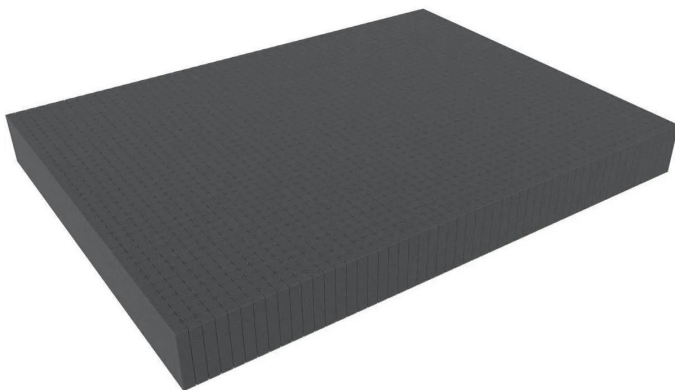

Artikelnr.: 401032

## AXBU080 - 800 mm x 600 mm x 80 mm Rasterschaumstoff Würfelschaum - Rasterweite 15 mm

ab **37,32 EUR**

Artikelnr.: 401032  
Versandgewicht: 0.20 kg  
Hersteller: Feldherr

### Produktbeschreibung

Würfelschaumstoff als Schubladeneinsatz, für Fotokoffer, Alukoffer, Rucksäcke, Werkzeugkästen und alle anderen Anwendungen. Unser Rasterschaumstoff hat die Abmessungen 800 mm x 600 mm x 80 mm (80 cm x 60 cm x 8 cm). Durch seine standardisierten Abmessungen passen die Würfelschaumstoffeinlagen perfekt in viele Küchenschubladen, Werkzeugschubladen, Kästen, Koffer, Rucksäcke oder andere Behältnisse. Durch die randlose Stanzung können die Aussenmasse des Rasterschaumstoffs beliebig einfach angepasst werden. Das Rastermaß beträgt 15 mm x 15 mm und ermöglicht dadurch nahezu jede Form. Die Anpassung kann per Hand erfolgen – es wird kein Werkzeug benötigt. Wir empfehlen unsere passenden Schaumstoffböden / Schaumstoffdeckel bzw. Noppenschaum in verschiedenen Höhen als zusätzliche Polsterung unter der Einlage bzw. als schützender Deckel auf der Einlage. - Raster von 15 mm x 15 mm - Made in Germany - chlorfrei und säurefrei - Rohdichte 23,0 kg/m<sup>3</sup>