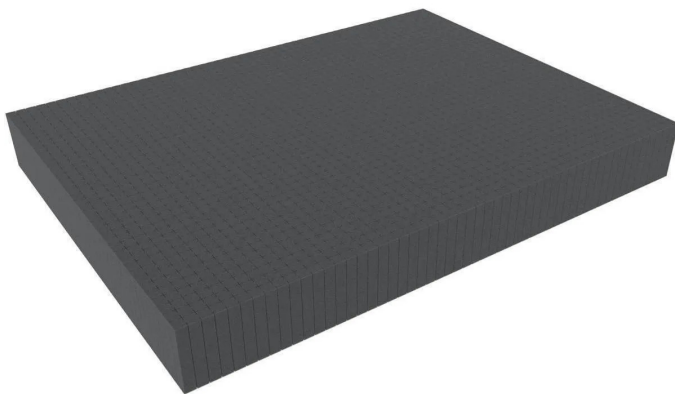

Artikelnr.: 401015

## AXBU090 - 800 mm x 600 mm x 90 mm Rasterschaumstoff Würfelschaum - Rasterweite 15 mm

ab **39,02 EUR**

Artikelnr.: 401015  
Versandgewicht: 0.20 kg  
Hersteller: Feldherr

### Produktbeschreibung

Würfelschaumstoff als Schubladeneinsatz, für Fotokoffer, Alukoffer, Rucksäcke, Werkzeugkästen und alle anderen Anwendungen. Unser Rasterschaumstoff hat die Abmessungen 800 mm x 600 mm x 90 mm (80 cm x 60 cm x 9 cm). Durch seine standardisierten Abmessungen passen die Würfelschaumstoffeinlagen perfekt in viele Küchenschubladen, Werkzeugschubladen, Kästen, Koffer, Rucksäcke oder andere Behältnisse. Durch die randlose Stanzung können die Aussenmasse des Rasterschaumstoffs beliebig einfach angepasst werden. Das Rastermaß beträgt 15 mm x 15 mm und ermöglicht dadurch nahezu jede Form. Die Anpassung kann per Hand erfolgen – es wird kein Werkzeug benötigt. Wir empfehlen unsere passenden Schaumstoffböden / Schaumstoffdeckel bzw. Noppenschaum in verschiedenen Höhen als zusätzliche Polsterung unter der Einlage bzw. als schützender Deckel auf der Einlage. - Raster von 15 mm x 15 mm - Made in Germany - chlorfrei und säurefrei - Rohdichte 23,0 kg/m<sup>3</sup>