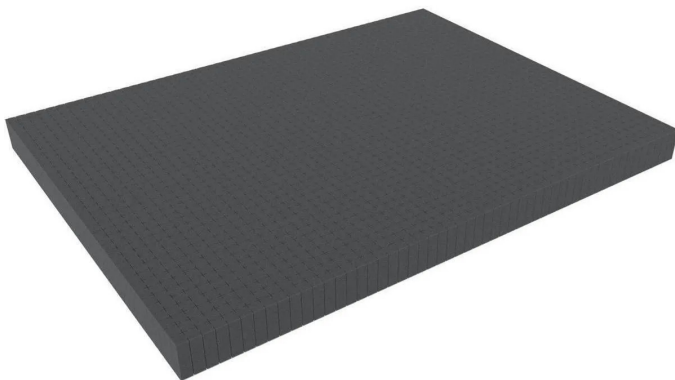

Artikelnr.: 401014

AXBU050 - 800 mm x 600 mm x 50 mm Rasterschaumstoff Würfelschaum - Rasterweite 15 mm

ab **29,67 EUR**

Artikelnr.: 401014
Versandgewicht: 0.30 kg
Hersteller: Feldherr

Produktbeschreibung

Würfelschaumstoff als Schubladeneinsatz, für Fotokoffer, Alukoffer, Rucksäcke, Werkzeugkästen und alle anderen Anwendungen. Unser Rasterschaumstoff hat die Abmessungen 800 mm x 600 mm x 50 mm (80 cm x 60 cm x 5 cm). Durch seine standardisierten Abmessungen passen die Würfelschaumstoffeinlagen perfekt in viele Küchenschubladen, Werkzeugschubladen, Kästen, Koffer, Rucksäcke oder andere Behältnisse. Durch die randlose Stanzung können die Aussenmasse des Rasterschaumstoffs beliebig einfach angepasst werden. Das Rastermaß beträgt 15 mm x 15 mm und ermöglicht dadurch nahezu jede Form. Die Anpassung kann per Hand erfolgen – es wird kein Werkzeug benötigt. Wir empfehlen unsere passenden Schaumstoffböden / Schaumstoffdeckel bzw. Noppenschaum in verschiedenen Höhen als zusätzliche Polsterung unter der Einlage bzw. als schützender Deckel auf der Einlage. - Raster von 15 mm x 15 mm - Made in Germany - chlorfrei und säurefrei - Rohdichte 23,0 kg/m³