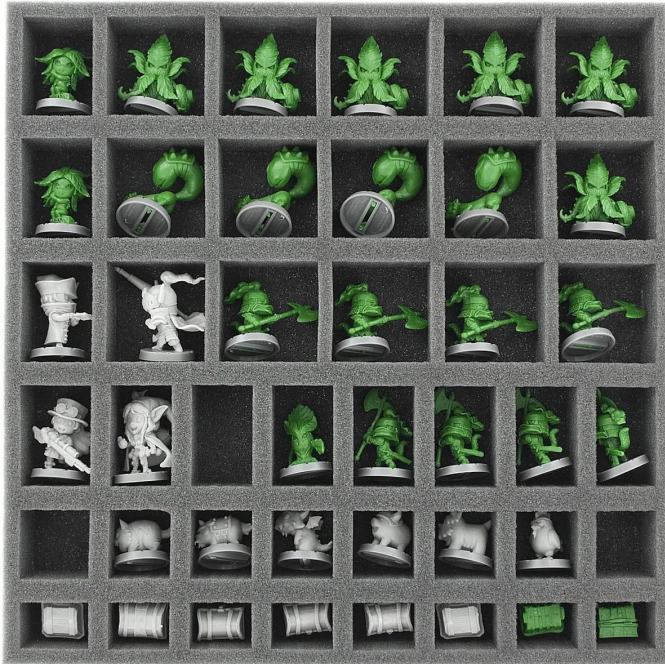

Artikelnr.: 375844

AF035SD04 - 35 mm Schaumstoffeinlage für Super Dungeon Explore - Forgotten King

ab **7,42 EUR**

Artikelnr.: 375844
Versandgewicht: 0.20 kg
Hersteller: Feldherr

Produktbeschreibung

AF035SD04 35 mm Schaumstoffeinlage für Super Dungeon Explore - Forgotten King
Speziell für die Super Dungeon Explore - Forgotten King Spiel-Box geschnittene Einlage. Die Schaumstoffeinlage eignet sich zum Nachrüsten in vielen original Brettspiele-Boxen. Die 42 unterschiedlich großen Fächer eignen sich für alles erdenkliche Spielmaterial. So können Spielfiguren, Marker und Würfel übersichtlich aufbewahrt werden.

Details- Made in Germany- chlorfrei und säurefrei
Technische Daten- 15 Fächer für Spielfiguren, Fachgröße 43 mm x 42 mm x 25 mm- 4 Fächer für Spielfiguren, Fachgröße 43 mm x 30 mm x 25 mm- 7 Fächer für Spielfiguren, Fachgröße 43 mm x 26 mm x 25 mm- 1 Fächer für Spielfiguren, Fachgröße 30 mm x 29 mm x 25 mm- 1 Fächer für Spielfiguren, Fachgröße 30 mm x 20 mm x 25 mm- 7 Fächer für Spielfiguren, Fachgröße 29 mm x 26 mm x 25 mm- 7 Fächer für Spielfiguren, Fachgröße 26 mm x 20 mm x 25 mm
Material- hochwertiger, feinporiger Schaumstoff
Inhalt- 1 Stück