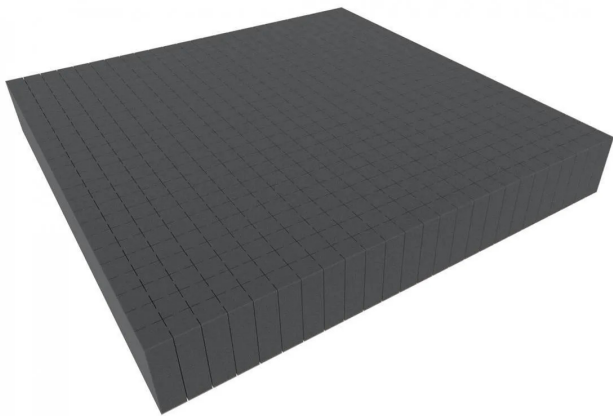

Artikelnr.: 401008

ARBU080 - 1000 mm x 1000 mm x 80 mm Rasterschaumstoff Würfelschaum - Rasterweite 20 mm

ab **37,76 EUR**

Artikelnr.: 401008
Versandgewicht: 0.20 kg
Hersteller: Feldherr

Produktbeschreibung

Würfelschaumstoff als Schubladeneinsatz, für Fotokoffer, Alukoffer, Rucksäcke, Werkzeugkästen und alle anderen Anwendungen. Unser Rasterschaumstoff hat die Abmessungen 1000 mm x 1000 mm x 80 mm (1,0 m x 1,0 m x 8 cm). Durch seine standardisierten Abmessungen passen die Würfelschaumstoffeinlagen perfekt in viele Küchenschubladen, Werkzeugschubladen, Kästen, Koffer, Rucksäcke oder andere Behältnisse. Durch die randlose Stanzung können die Aussenmasse des Rasterschaumstoffs beliebig einfach angepasst werden. Das Rastermaß beträgt 20 mm x 20 mm und ermöglicht dadurch nahezu jede Form. Die Anpassung kann per Hand erfolgen – es wird kein Werkzeug benötigt. Wir empfehlen unsere passenden Schaumstoffböden / Schaumstoffdeckel bzw. Noppenschaum in verschiedenen Höhen als zusätzliche Polsterung unter der Einlage bzw. als schützender Deckel auf der Einlage. - Raster von 20 mm x 20 mm - Made in Germany - chlorfrei und säurefrei - Rohdichte 23,0 kg/m³