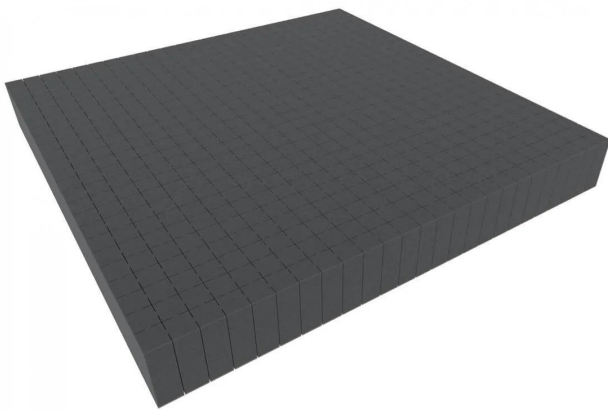

Artikelnr.: 401006

ARBU060 - 1000 mm x 1000 mm x 60 mm Rasterschaumstoff Würfelschaum - Rasterweite 20 mm

ab **51,42 EUR**

Artikelnr.: 401006
Versandgewicht: 0.20 kg
Hersteller: Feldherr

Produktbeschreibung

Würfelschaumstoff als Schubladeneinsatz, für Fotokoffer, Alukoffer, Rucksäcke, Werkzeugkästen und alle anderen Anwendungen. Unser Rasterschaumstoff hat die Abmessungen 1000 mm x 1000 mm x 60 mm (1,0 m x 1,0 m x 6 cm). Durch seine standardisierten Abmessungen passen die Würfelschaumstoffeinlagen perfekt in viele Küchenschubladen, Werkzeugschubladen, Kästen, Koffer, Rucksäcke oder andere Behältnisse. Durch die randlose Stanzung können die Aussenmasse des Rasterschaumstoffs beliebig einfach angepasst werden. Das Rastermaß beträgt 20 mm x 20 mm und ermöglicht dadurch nahezu jede Form. Die Anpassung kann per Hand erfolgen – es wird kein Werkzeug benötigt. Wir empfehlen unsere passenden Schaumstoffböden / Schaumstoffdeckel bzw. Noppenschaum in verschiedenen Höhen als zusätzliche Polsterung unter der Einlage bzw. als schützender Deckel auf der Einlage. - Raster von 20 mm x 20 mm - Made in Germany - chlorfrei und säurefrei - Rohdichte 23,0 kg/m³