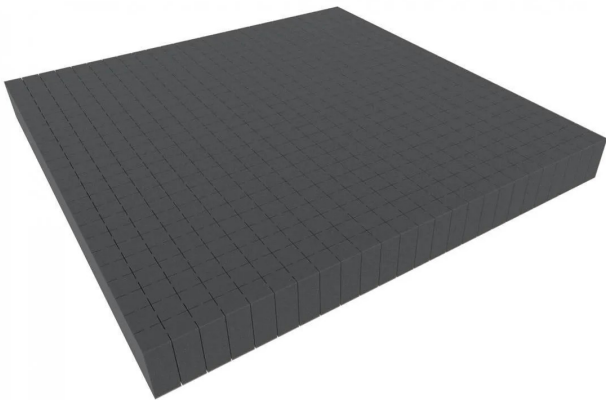

Artikelnr.: 401002

**ARBU050 - ARBU050 - 1000 mm x 1000 mm x 50 mm Rasterschaumstoff  
Würfelschaum - Rasterweite 20 mm**

**ab 46,29 EUR**

Artikelnr.: 401002  
Versandgewicht: 0.20 kg  
Hersteller: Feldherr

**📄 Produktbeschreibung**

Würfelschaumstoff als Schubladeneinsatz, für Fotokoffer, Alukoffer, Rucksäcke, Werkzeugkästen und alle anderen Anwendungen. Unser Rasterschaumstoff hat die Abmessungen 1000 mm x 1000 mm x 50 mm (1,0 m x 1,0 m x 5 cm). Durch seine standardisierten Abmessungen passen die Würfelschaumstoffeinlagen perfekt in viele Küchenschubladen, Werkzeugschubladen, Kästen, Koffer, Rucksäcke oder andere Behältnisse. Durch die randlose Stanzung können die Aussenmasse des Rasterschaumstoffs beliebig einfach angepasst werden. Das Rastermaß beträgt 20 mm x 20 mm x 50 mm und ermöglicht dadurch nahezu jede Form. Die Anpassung kann per Hand erfolgen – es wird kein Werkzeug benötigt. Wir empfehlen unsere passenden Schaumstoffböden / Schaumstoffdeckel bzw. Noppenschaum in verschiedenen Höhen als zusätzliche Polsterung unter der Einlage bzw. als schützender Deckel auf der Einlage. - Raster von 20 mm x 20 mm x 50 mm - Made in Germany - chlorfrei und säurefrei - Rohdichte 23,0 kgm<sup>3</sup>