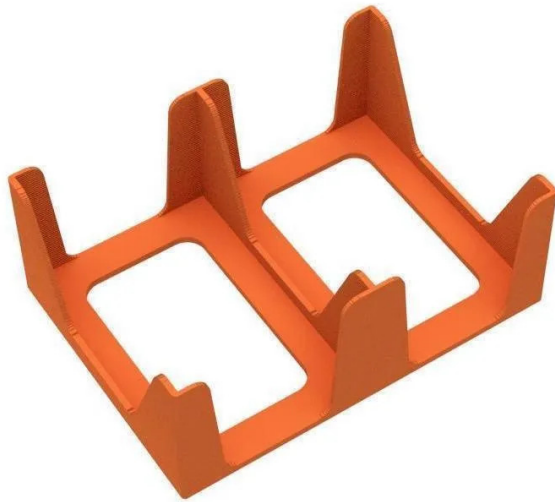

Artikelnr.: 377456

## 60432 - Kartenhalter Insert für Mini American Board Game Size - 2 Fächer - 180

ab **1,86 EUR**

Artikelnr.: 377456  
Versandgewicht: 0.10 kg  
Hersteller: Feldherr

### Produktbeschreibung

Feldherr Kartenhalter aus Kunststoff zum Aufbewahren von Spielkarten im Format Mini American Board Game Size (41 mm x 63 mm). Er eignet sich hervorragend als Insert, um die Kartenfächer für Standard Card Game Size unserer Schaumstoffeinlagen (z. B. HSMEQO050BO) in zwei kleine Fächer für Mini American Karten zu unterteilen. Das Karten-Tray ist unterteilt in 2 Fächer. In jedes Fach passen bis zu 60 Karten mit Sleeves oder 90 ungesleepte Karten. Du hast also Platz für entweder 120 Karten mit Sleeves oder bis zu 180 Spielkarten ohne Sleeves.

Details- Das Insert passt in alle Standard-Kartenfächer (ca. 97 mm x 70 mm) bis zu einer Höhe von 40 mm Technische Details- thermoplastischer Kunststoff- 3D gedruckt in Deutschland Technische Daten- Kartenhalter Abmessungen: Länge: 10 cm Breite: 7 cm Höhe: 4 cm - Abmessungen Fächer Länge: 7 cm Breite: 5 cm Höhe: 4 cm Inhalt- 1 Stück