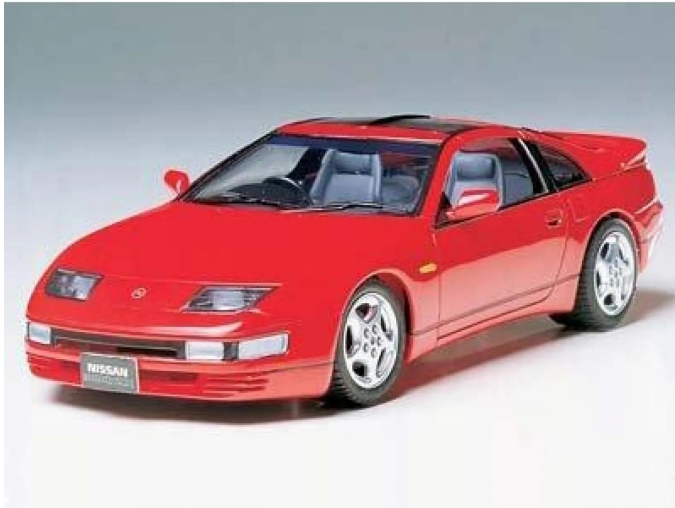

Artikelnr.: 370789

Modellbausatz, 1:24 Nissan 300ZX Turbo

ab **19,99 EUR**

Artikelnr.: 370789
Versandgewicht: 1,00 kg
Hersteller: TAMIYA

Produktbeschreibung

Bausatzmodell eines Nissan 300ZX Turbo, Straßenfahrzeug im Maßstab 1:24. Achtung! Nicht geeignet für Kinder unter 3 Jahren. Erstickungsgefahr durch Kleinteile. Details- Maßstab: 1:24- Altersempfehlung: ab 14 Jahren Technische Daten- Länge: 180 mm Inhalt- Bausatzmodell- Motor- Anleitung- Dekor