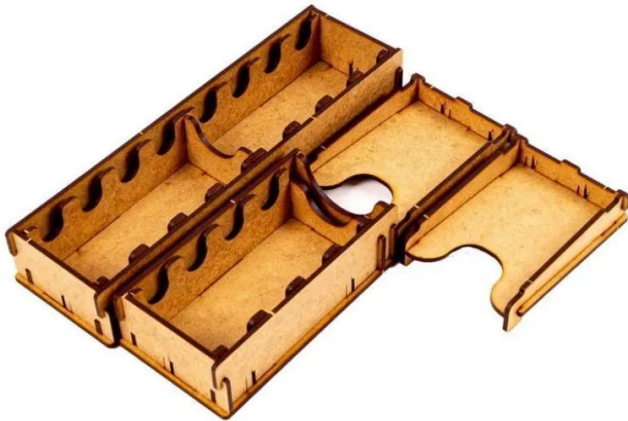

Artikelnr.: 337330

ERA19277 - Insert: King & Assassins: Deluxe Edition

ab **10,93 EUR**

Artikelnr.: 337330
Versandgewicht: 0.60 kg
Hersteller: e-Raptor

Produktbeschreibung

Insert: King & Assassins: Deluxe Edition

e-Raptor Insert kompatibel mit King & Assassins: Deluxe Edition ist Ihr unverzichtbares Zubehör, das entwickelt wurde, um das Spielerlebnis zu organisieren und zu verbessern. Dank unseres Einsatzes können Sie alle Spielkomponenten und gesteckten Karten so anordnen, dass sie in Ordnung bleiben - kein Durcheinander mehr auf dem Tisch während des Spiels. Kein Suchen nach notwendigen Elementen während des Spiels mehr. Auch wenn die Schachtel geschlossen ist, sind die Komponenten immer noch in Ordnung, so dass Sie schneller als je zuvor ein neues Spiel beginnen können!

Der Einsatz ist langlebig und aus hochwertigem HDF hergestellt. Für den Zusammenbau ist kein Klebstoff erforderlich. Sie ermöglicht es Ihnen, alle Komponenten im Inneren der Schachtel zu halten.

Die Schachtel kann seitlich aufbewahrt werden - das Spielbrett, das sich oben auf dem Einsatz befindet, verhindert, dass sich die Elemente bewegen.