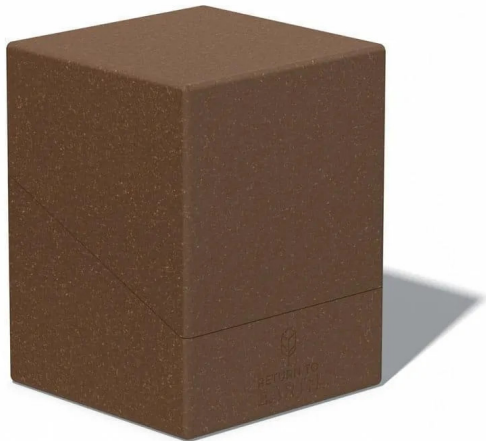

Artikelnr.: 397087

## UGD-011141-010-00 - Return To Earth Boulder Deck Case 100 Standardgröße Braun

ab **7,76 EUR**

Artikelnr.: 397087  
Versandgewicht: 0.10 kg  
Hersteller: Ultimate Guard

### Produktbeschreibung

Wir haben unsere ökologische Verantwortung sorgfältig abgewogen. Das Engagement von Ultimate Guard für den Umweltschutz umfasst die Verwendung neuer Materialien und die Entwicklung neuer Produkte mit einem zusätzlichen Schwerpunkt auf Nachhaltigkeit. Der handliche und stabile RTE Boulder 100+ wird in Deutschland entwickelt und hergestellt, besteht zu 97% aus nachwachsenden Rohstoffen und wird mit einer FSC-zertifizierten Graspapierverpackung geliefert. Die Kartenbox ist recyclebar und bietet Platz für bis zu 100 (double-sleeved) oder 120 (single-sleeved) Karten in Ultimate Guard Hüllen. Mit dem Kauf dieses Produkts unterstützt du unmittelbar die globale Wiederaufforstung. Besuche [returnto.earth](https://returnto.earth) um mehr über unseren Ansatz zum Schutz des Planeten zu erfahren. - Designed für bis zu 100 (double-sleeved) oder 120 (single-sleeved) Karten der Standardgröße in Ultimate Guard Sleeves- Langlebige und stabile Box- Sicherer Verschluss- aus 97% erneuerbaren Rohstoffen- Entworfen, um in andere Ultimate Guard-Produkte zu passen: Superhive 550+, Arkhive 400+, Flip'n'Tray 100+, Twin Flip'n'Tray 200+ Technische Daten- Abmessungen ca.: 76 x 75 x 98,5 mm- Innenabmessungen ca.: 69,1 x 68,1 x 92,8 mm