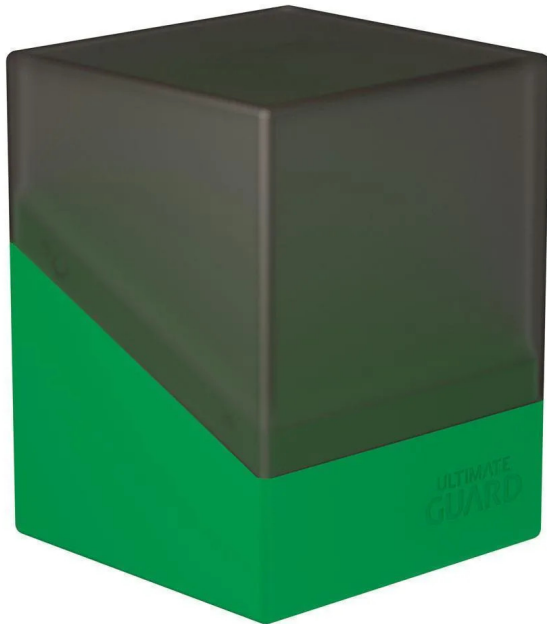

Artikelnr.: 358176

Boulder Deck Case 100+ SYNERGY Schwarz/Grün

ab **8,48 EUR**

Artikelnr.: 358176
Versandgewicht: 0.20 kg
Hersteller: Ultimate Guard

Produktbeschreibung

Wenn Auferstehung zu deinen Hobbys gehört, dann ist der grün/schwarze Ultimate Guard Boulder 100+ SYNERGY genau richtig für dich. Mit diesem Boulder kämpfst du wie ein Zombie! Unterm Strich, ist der Tod ja schließlich nur ein Tor zu einer anderen Form des Lebens, oder?

- Designed für bis zu 100 (double-sleeved) oder 120 (single-sleeved) Karten der Standardgröße in Ultimate Guard Sleeves
- Langlebige und stabile Box
- Soft-Touch-Oberfläche
- Entworfen um in andere Ultimate Guard-Produkte zu passen: Superhive 550+, Arkhive 400+, Flip'n'Tray 100+, Twin Flip'n'Tray 200+
- Sicherer Verschluss
- Abmessungen ca.: 76 x 75 x 98,5 mm
- Innenabmessungen ca.: 68,5 x 67,5 x 93 mm