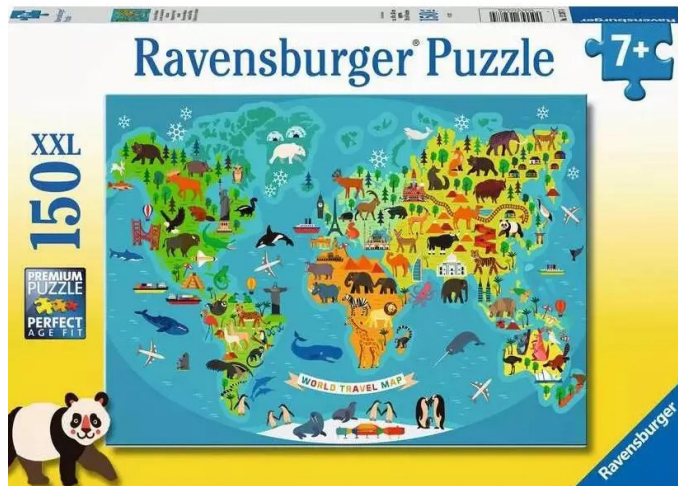

Artikelnr.: 404695

Tierische Weltkarte

ab **9,31 EUR**

Artikelnr.: 404695
Versandgewicht: 0.20 kg
Hersteller: Ravensburger AG

Produktbeschreibung

Altersgerechter Puzzlespaß im XXL-Format: Ein Tauchgang in bunte Unterwasserwelten, eine Zeitreise ins Land der Dinosaurier, eine Entdeckungstour in die Heimat von Tiger, Elefant & Co, oder ein zauberhaftes Abenteuer im Einhornland - Puzzleteil für Puzzleteil können Kinder in fantastische Welten eintauchen und staunen! Unsere Puzzles werden in exzellenter Verarbeitungsqualität mit Material aus nachhaltiger Forstwirtschaft gefertigt. Pädagogisch wertvoll und mit ganz viel Lernspaß. Teile suchen, anfügen und sich über das immer größer werdende Bild freuen - Puzzeln ist, wenn sich ein Erfolg an den anderen reiht. Deshalb lieben Kinder es, die Puzzleteile immer wieder zu ihren Lieblingsmotiven zusammen zu setzen. Doch Puzzles bieten mehr als Spaß: Mit der richtigen Schwierigkeit gewählt, lassen sie Kinder jeden Alters an den Herausforderungen wachsen, erhöhen ihre Geduld und stärken ihr Selbstvertrauen. In der großen Auswahl von Ravensburger Kinderpuzzles mit den beliebtesten Motiven, von 2 Teilen bis 300 Teilen, ist garantiert für jedes Kind das Richtige dabei. Die Auswahl der Motive und die hohe Qualität unserer Kinderpuzzles liegen uns sehr am Herzen. Deshalb wird die Unbedenklichkeit aller Materialien von einem unabhängigen Institut bestätigt. Seit mehr als 100 Jahren entwickeln wir Puzzles, wie Kinder sie lieben: altersgerecht in Motiv, Teilezahl und -größe. Details - Artikelnummer: 13287 - EAN: 4005556132874 Warnhinweise Keine Warnhinweise erforderlich.