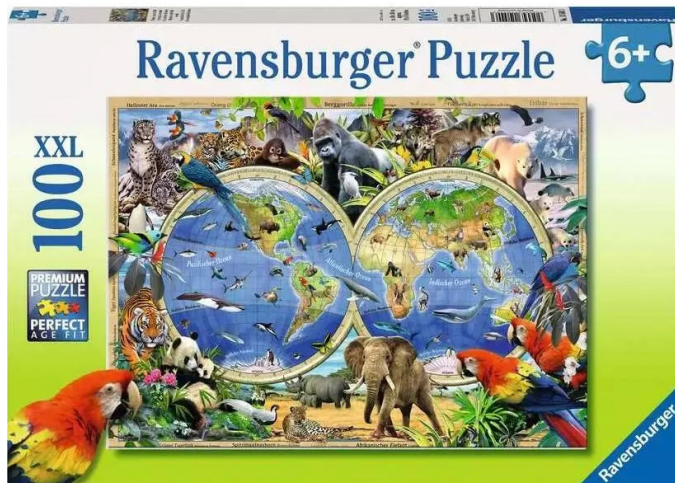

Artikelnr.: 404690

Tierisch um die Welt

ab **9,31 EUR**

Artikelnr.: 404690
Versandgewicht: 0.30 kg
Hersteller: Ravensburger AG

Produktbeschreibung

Altersgerechter Puzzlespaß im XXL-Format: Ein Tauchgang in bunte Unterwasserwelten, eine Zeitreise ins Land der Dinosaurier, eine Entdeckungstour in die Heimat von Tiger, Elefant & Co, oder ein zauberhaftes Abenteuer im Einhornland - Puzzleteil für Puzzleteil können Kinder in fantastische Welten eintauchen und staunen! Unsere Puzzles werden in exzellenter Verarbeitungsqualität mit Material aus nachhaltiger Forstwirtschaft gefertigt. Pädagogisch wertvoll und mit ganz viel Lernspaß. Teile suchen, anfügen und sich über das immer größer werdende Bild freuen - Puzzeln ist, wenn sich ein Erfolg an den anderen reiht. Deshalb lieben Kinder es, die Puzzleteile immer wieder zu ihren Lieblingsmotiven zusammen zu setzen. Doch Puzzles bieten mehr als Spaß: Mit der richtigen Schwierigkeit gewählt, lassen sie Kinder jeden Alters an den Herausforderungen wachsen, erhöhen ihre Geduld und stärken ihr Selbstvertrauen. In der großen Auswahl von Ravensburger Kinderpuzzles mit den beliebtesten Motiven, von 2 Teilen bis 300 Teilen, ist garantiert für jedes Kind das Richtige dabei. Die Auswahl der Motive und die hohe Qualität unserer Kinderpuzzles liegen uns sehr am Herzen. Deshalb wird die Unbedenklichkeit aller Materialien von einem unabhängigen Institut bestätigt. Seit mehr als 100 Jahren entwickeln wir Puzzles, wie Kinder sie lieben: altersgerecht in Motiv, Teilezahl und -größe. Details - Artikelnummer: 10540 - EAN: 4005556105403 Warnhinweise Keine Warnhinweise erforderlich.