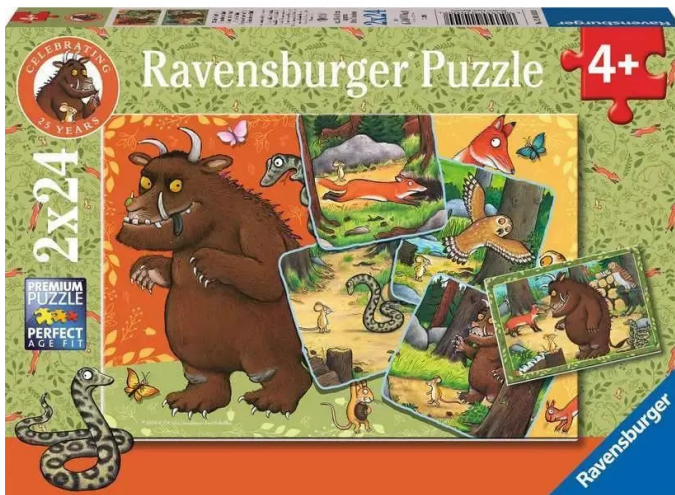

Artikelnr.: 402071

25 Jahre Grüffelo!

ab **8,63 EUR**

Artikelnr.: 402071
Versandgewicht: 0.20 kg
Hersteller: Ravensburger AG

📄 Produktbeschreibung

Egal ob Pferd oder Kätzchen, Bagger oder Feuerwehrauto - die farbenfrohen Motive der Ravensburger Puzzlesets 2x24 Teile begeistern Mädchen und Jungen ab 4 Jahren! Gleich zwei Kinderpuzzles sorgen hier für doppelten Puzzlespaß. Inklusive Mini-Postern als Vorlagen. Unsere Puzzles werden in exzellenter Verarbeitungsqualität mit Material aus nachhaltiger Forstwirtschaft gefertigt. Pädagogisch wertvoll und mit ganz viel Lernspaß. Teile suchen, anfügen und sich über das immer größer werdende Bild freuen - Puzzeln ist, wenn sich ein Erfolg an den anderen reiht. Deshalb lieben Kinder es, die Puzzleteile immer wieder zu ihren Lieblingsmotiven zusammen zu setzen. Doch Puzzles bieten mehr als Spaß: Mit der richtigen Schwierigkeit gewählt, lassen sie Kinder jeden Alters an den Herausforderungen wachsen, erhöhen ihre Geduld und stärken ihr Selbstvertrauen. In der großen Auswahl von Ravensburger Kinderpuzzles mit den beliebtesten Motiven, von 2 Teilen bis 300 Teilen, ist garantiert für jedes Kind das Richtige dabei. Die Auswahl der Motive und die hohe Qualität unserer Kinderpuzzles liegen uns sehr am Herzen. Deshalb wird die Unbedenklichkeit aller Materialien von einem unabhängigen Institut bestätigt. Seit mehr als 100 Jahren entwickeln wir Puzzles, wie Kinder sie lieben: altersgerecht in Motiv, Teilezahl und -größe. Details - Artikelnummer: 12001050 - EAN: 4005555010500 Warnhinweise Keine Warnhinweise erforderlich.