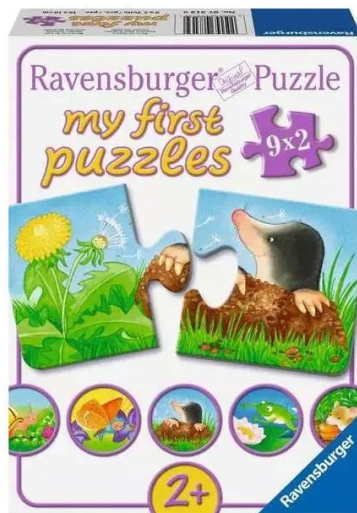

Artikelnr.: 404683

Tiere im Garten

ab **8,50 EUR**

Artikelnr.: 404683
 Versandgewicht: 0.30 kg
 Hersteller: Ravensburger AG

Produktbeschreibung

Was passt zusammen? Welche beiden Teile ergeben ein Bild? Mit my first puzzles mit zwei Teilen von Ravensburger lernen schon Kleinkinder ab zwei Jahren zusammengehörige Teile zu erkennen und zu Motiven zusammen zu setzen. Neun liebevoll gezeichnete Illustrationen im Stil von Pappbilderbüchern vermitteln abwechslungsreichen Puzzlespaß für die Kleinsten und schulen spielerisch die Auge-Hand-Koordination. Die großen, knickstabilen Teile sind perfekt für kleine Kinderhände geeignet. Erste Puzzles für Kleinkinder ab 2 Jahren: Extra große und dicke Teile aus Pappe garantieren die Langlebigkeit des Spielzeugs. Die Schwierigkeit des Puzzles kann je nach Können des kleinen Puzzleanfängers selbst bestimmt werden, indem ihm nur wenige oder viele Teile auf einmal gegeben werden. So entdecken die Kleinen stolz, wie eins zum andern passt. Mit dem richtigen Puzzle für die individuelle Entwicklungsstufe begreifen Kleinkinder ihre Umwelt spielerisch und mit Freude und wachsen an den Herausforderungen. Die altersgerechten Puzzles von Ravensburger zeigen Bilder aus der Lebenswelt der Kinder. Übrigens, falls die kleinen Puzzler gerne alles mit dem Mund erforschen: Die Unbedenklichkeit aller verwendeten Materialien wurde von einem unabhängigen Institut bestätigt. Seit mehr als 100 Jahren entwickeln wir Puzzles, wie Kinder sie lieben: altersgerecht in Motiv, Teilezahl und -größe. Details - Artikelnummer: 07313 - EAN: 4005556073139 Warnhinweise Keine Warnhinweise erforderlich.