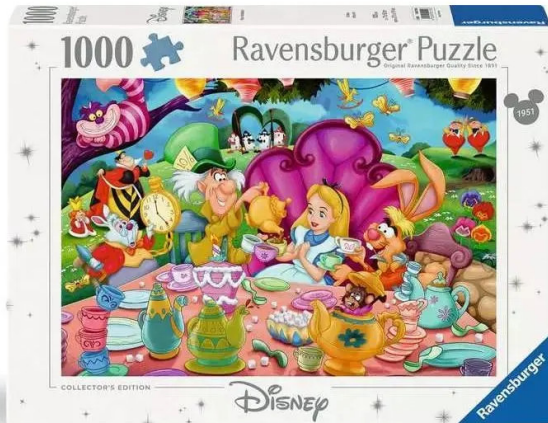

Artikelnr.: 402041

Alice im Wunderland

ab 11,74 EUR

Artikelnr.: 402041
Versandgewicht: 0.30 kg
Hersteller: Ravensburger AG

Produktbeschreibung

Die Disney Collector's Edition ist eine liebevoll gestaltete Sammleredition, in der alle berühmten Disney-Klassiker vereint sind: Aladdin, Arielle, Cinderella, das Dschungelbuch, der König der Löwen, Susi und Strolch und viele, viele mehr. Jedes Puzzle ist wie eine kleine Reise in die wunderbar märchenhafte Disney-Welt, die bis heute nichts von ihrem Zauber verloren hat. Denn ihre großen Geschichten von Liebe, Freundschaft und Heldenmut sind absolut zeitlos und wecken schöne Erinnerungen. Ravensburger Puzzles bedeuten Puzzlespaß in Premiumqualität. Dahinter stehen jahrzehntelange Erfahrung in der Puzzleproduktion und ein hoher Qualitätsanspruch an Material, Motiv und Design. So werden die charakteristischen Puzzleteile beispielsweise mit Stanzwerkzeugen hergestellt, die noch heute in äußerster Uhrmacherpräzision im oberschwäbischen Ravensburg gefertigt werden. Diese Leidenschaft für Qualität, Liebe zum Detail und eine riesige Auswahl an Motiven machen Ravensburger Puzzles so einzigartig und garantieren ein unvergessliches Puzzleerlebnis. Vom Anfänger bis zum Profi: Hier findet jeder Puzzleliebhaber das perfekte Puzzle! Details - Artikelnummer: 12000109 - EAN: 4005555001096 Warnhinweise Keine Warnhinweise erforderlich.