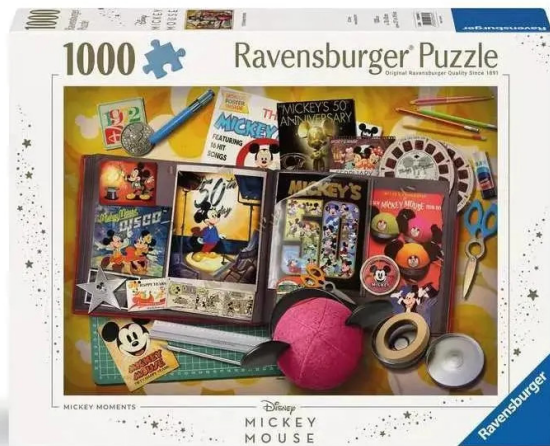

Artikelnr.: 402063

## 1970 Mickey Moments

ab 11,74 EUR

Artikelnr.: 402063  
Versandgewicht: 0.50 kg  
Hersteller: Ravensburger AG

### Produktbeschreibung

Die Disney Collector's Edition ist eine liebevoll gestaltete Sammleredition, in der alle berühmten Disney-Klassiker vereint sind: Aladdin, Arielle, Cinderella, das Dschungelbuch, der König der Löwen, Susi und Strolch und viele, viele mehr. Jedes Puzzle ist wie eine kleine Reise in die wunderbar märchenhafte Disney-Welt, die bis heute nichts von ihrem Zauber verloren hat. Denn ihre großen Geschichten von Liebe, Freundschaft und Heldenmut sind absolut zeitlos und wecken schöne Erinnerungen. Ravensburger Puzzles bedeuten Puzzlespaß in Premiumqualität. Dahinter stehen jahrzehntelange Erfahrung in der Puzzleproduktion und ein hoher Qualitätsanspruch an Material, Motiv und Design. So werden die charakteristischen Puzzleteile beispielsweise mit Stanzwerkzeugen hergestellt, die noch heute in äußerster Uhrmacherpräzision im oberschwäbischen Ravensburg gefertigt werden. Diese Leidenschaft für Qualität, Liebe zum Detail und eine riesige Auswahl an Motiven machen Ravensburger Puzzles so einzigartig und garantieren ein unvergessliches Puzzleerlebnis. Vom Anfänger bis zum Profi: Hier findet jeder Puzzleliebhaber das perfekte Puzzle! Details - Artikelnummer: 12000843 - EAN: 4005555008439