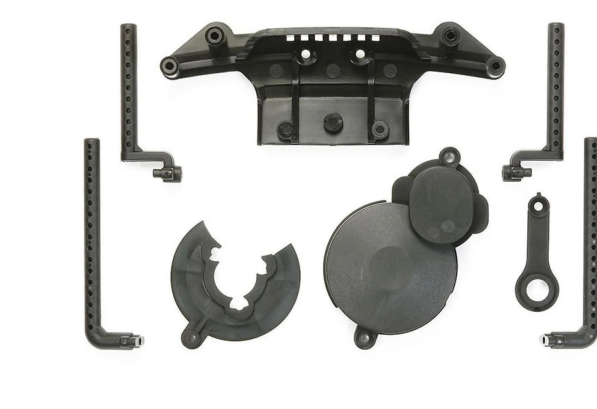

Artikelnr.: 390616

## 1:10 RC Blitzer Beetle 2WD

ab **181,57 EUR**

Artikelnr.: 390616  
Versandgewicht: 0.10 kg  
Hersteller: TAMIYA

### Produktbeschreibung

Art.Nr.: 300051502 Art.bezeichnung: XV-01 B-Teile (Stoßfänger) 1x B-Parts (8tlg.) Achtung! Nicht für Kinder unter 14 Jahren geeignet. Produktdetails - für FF-04 EVO-Chassis, XV-01-Chassis, XV-01 PRO-Chassis, XV-01T-Chassis