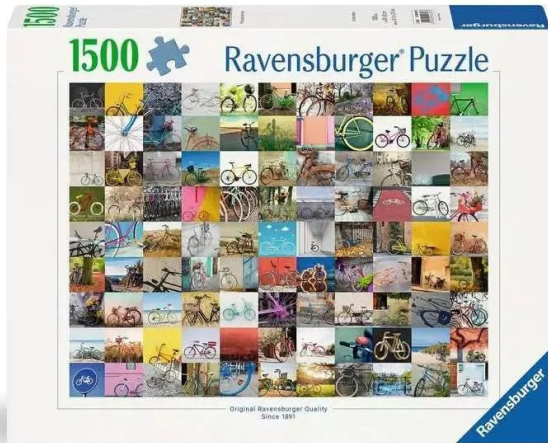

Artikelnr.: 402052

99 Fahrräder und mehr...

ab **19,22 EUR**

Artikelnr.: 402052
Versandgewicht: 0.50 kg
Hersteller: Ravensburger AG

📄 Produktbeschreibung

Ravensburger Puzzles bedeutet Puzzlespaß in Premium Qualität. Für Anfänger, Fortgeschrittene oder Profis - hier ist für jeden Puzzelleiebhaber die richtige Teilezahl sowie das passende Motiv dabei. Puzzleleile, charakteristisch und einzigartig durch von Hand gefertigten Stanzwerkzeuge, die jahrzehntelange Erfahrung in der Puzzleproduktion sowie den hohen Qualitätsanspruch lassen die Herzen der Puzzler höherschlagen und erleben, wie eins zum andern passt. Hier wird Leidenschaft gelebt. Für Anfänger, die sich bei einer kleinen Teilezahl wohlfühlen, für Fortgeschrittene Puzzler die eine mittlere Herausforderung bevorzugen und natürlich auch für die absoluten Profis, die vor 40.320 Teilen nicht zurückschrecken. Durch die enorme Motivvielfalt im Ravensburger Puzzle Programm steht einem unvergesslichen Puzzlerlebnis nichts mehr im Weg. Die Einzigartigkeit der charakteristischen Puzzleleile wird durch handgefertigte Stanzwerkzeuge erreicht, die in äußerster Uhrmacherpräzision im oberschwäbischen Ravensburg hergestellt werden. Jahrzehntelange Erfahrung in der Puzzleproduktion, den hohen Qualitätsanspruch an Material, Motiv und Design lassen die Herzen der Puzzler höherschlagen und erleben, wie eins zum andern passt. Das ist die Ravensburger Leidenschaft für Qualität. Details - Artikelnummer: 12000697 - EAN: 4005555006978 Warnhinweise Keine Warnhinweise erforderlich.