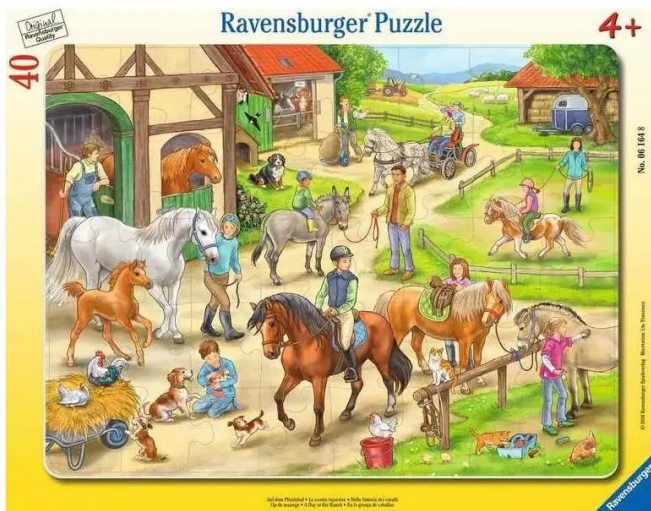

Artikelnr.: 402106

Auf dem Pferdehof

ab **6,07 EUR**

Artikelnr.: 402106
 Versandgewicht: 0.20 kg
 Hersteller: Ravensburger AG

Produktbeschreibung

Wohin gehört diese Ecke? Passen diese Puzzleteile zusammen? Rahmenpuzzles sind durch die Anzahl und Größe ihrer Teile ideal für Puzzleanfänger ab 3 Jahren geeignet. Der Puzzlerahmen mit den Konturlinien der Puzzleteile erleichtert das richtige Einsetzen und dient zugleich als praktische Puzzleunterlage, auch unterwegs. Stabile Teile aus Pappe garantieren die Langlebigkeit des Spielzeugs. Ravensburger Rahmenpuzzles gibt es mit 15 oder 30-48 Teilen und farbenfrohen Motivwelten. Alles im Rahmen - Altersgerechter Puzzlespaß mit Unterlage. Beim Puzzeln schulen Kinder spielerisch und mit viel Spaß die Wahrnehmung, das Kurzzeitgedächtnis und das logische Denken. Ganz nebenbei verbessern sich auch die Auge-Hand-Koordination und die Geduld. Puzzles mit der richtig gewählten Schwierigkeit lassen die Kinder an der Herausforderung wachsen, stärken ihr Selbstbewusstsein und machen vor allem richtig viel Spaß. In der großen Auswahl von Ravensburger Kinderpuzzles mit den beliebtesten Motiven, von 2 Teilen bis 300 Teilen, ist garantiert für jedes Kind das richtige Puzzle dabei. Die Unbedenklichkeit aller verwendeten Materialien wird von einem unabhängigen Institut bestätigt. Seit mehr als 100 Jahren entwickeln wir Puzzles, wie Kinder sie lieben: altersgerecht in Motiv, Teilezahl und -größe. Details - Artikelnummer: 06164 - EAN: 4005556061648 Warnhinweise Keine Warnhinweise erforderlich.