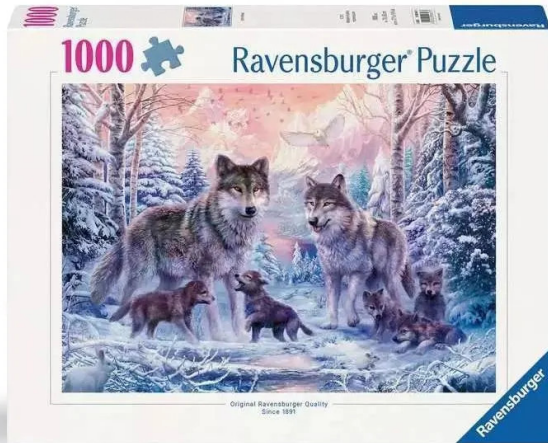

Artikelnr.: 402049

Arktische Wölfe

ab 11,74 EUR

Artikelnr.: 402049
Versandgewicht: 0.50 kg
Hersteller: Ravensburger AG

Produktbeschreibung

Ravensburger Puzzles bedeutet Puzzlespaß in Premium Qualität. Für Anfänger, Fortgeschrittene oder Profis - hier ist für jeden Puzzelleiebhaber die richtige Teilezahl sowie das passende Motiv dabei. Puzzleteile, charakteristisch und einzigartig durch von Hand gefertigten Stanzwerkzeuge, die jahrzehntelange Erfahrung in der Puzzleproduktion sowie den hohen Qualitätsanspruch lassen die Herzen der Puzzler höherschlagen und erleben, wie eins zum andern passt. Hier wird Leidenschaft gelebt. Für Anfänger, die sich bei einer kleinen Teilezahl wohlfühlen, für Fortgeschrittene Puzzler die eine mittlere Herausforderung bevorzugen und natürlich auch für die absoluten Profis, die vor 40.320 Teilen nicht zurückschrecken. Durch die enorme Motivvielfalt im Ravensburger Puzzle Programm steht einem unvergesslichen Puzzlerlebnis nichts mehr im Weg. Die Einzigartigkeit der charakteristischen Puzzleteile wird durch handgefertigte Stanzwerkzeuge erreicht, die in äußerster Uhrmacherpräzision im oberschwäbischen Ravensburg hergestellt werden. Jahrzehntelange Erfahrung in der Puzzleproduktion, den hohen Qualitätsanspruch an Material, Motiv und Design lassen die Herzen der Puzzler höherschlagen und erleben, wie eins zum andern passt. Das ist die Ravensburger Leidenschaft für Qualität. Details - Artikelnummer: 12000647 - EAN: 4005555006473 Warnhinweise Keine Warnhinweise erforderlich. Achtung. Dies ist kein Spielzeug.