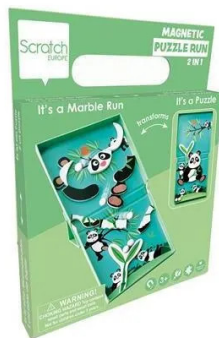

Artikelnr.: 388982

## Magnetspiel Panda SV

ab **9,31 EUR**

Artikelnr.: 388982  
Versandgewicht: 0.20 kg  
Hersteller: Scratch

### Produktbeschreibung

Verwandle das lustige Puzzle in eine herausfordernde Marmelbahn und zurück! Die 2-in-1-Magnetpuzzlebahn bietet dir verschiedene Spielmöglichkeiten. Alle Teile sind magnetisch, sodass du sie überall auf dem lustigen Hintergrund platzieren kannst. Möchtest du eine lange Marmelbahn oder eine Marmelbahn, die sich teilt? Du kannst alles haben, was du willst! Lass deiner Kreativität und Fantasie freien Lauf.