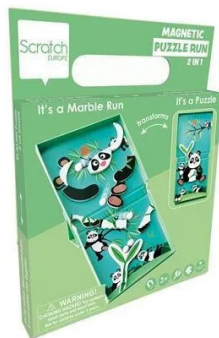

Artikelnr.: 388982

Magnetspiel Panda SV

ab **9,31 EUR**

Artikelnr.: 388982
Versandgewicht: 0.20 kg
Hersteller: Scratch

Produktbeschreibung

Verwandle das lustige Puzzle in eine herausfordernde Marmelbahn und zurück! Die 2-in-1-Magnetpuzzlebahn bietet dir verschiedene Spielmöglichkeiten. Alle Teile sind magnetisch, sodass du sie überall auf dem lustigen Hintergrund platzieren kannst. Möchtest du eine lange Marmelbahn oder eine Marmelbahn, die sich teilt? Du kannst alles haben, was du willst! Lass deiner Kreativität und Fantasie freien Lauf.