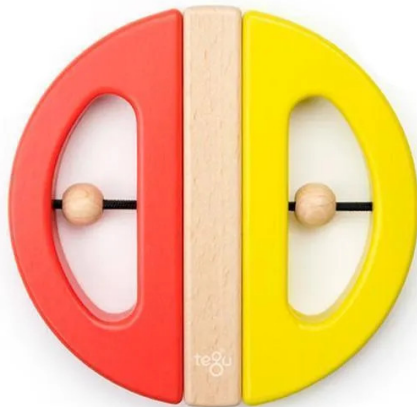

### 📄 Produktbeschreibung

**BESCHREIBUNG** Tegù Baby & Toddler Spielzeuge sind der perfekte Einstieg in die wundersame Welt von Tegù. Speziell für die kleinen Hände und die aufkeimende Fantasie von Kindern im Alter zwischen 12 Monaten und 3 Jahren entwickelt, fördern diese Spielzeuge das spielerische Experimentieren und die Freude am Entdecken. Drehen und ziehen Sie diesen Drehkäfer, um die Magie der Magnete zu erleben! Drehe die Flügel und klappe sie dann wieder zurück, um zu hören, wie die Magnete "einrasten". Experimentiere mit elastischer Spannung! Dank der innenliegenden elastischen Schnur können Kinder mit der Spannung experimentieren, während die Käfer mit ihrer Fantasie davonfliegen. Die Swivel Bugs lassen sich von kleinen Händen leicht aufheben und zu jedem Abenteuer mitnehmen. Ob im Garten oder im Supermarkt, diese Käfer sind immer einsatzbereit! Beinhaltet 1 Stück. - Vollständig kompatibel mit ALLEN anderen magnetischen Holzklötzen von Tegù. - Genial einfaches und hochwertiges Spielzeug in Erbstückqualität, das Generationen überdauern wird. - Neugierig, attraktiv und perfekt für alle, die Spielzeug suchen, das offenes und ungeplantes Spielen unterstützt. - Natürlich sicher: kein Blei, kein Plastik, ungiftige Lackierung auf Wasserbasis, keine Kleinteile. - Nachhaltig beschafftes, FSC-zertifiziertes Hartholz aus Honduras. - Geeignet für Kinder ab 12 Monaten. **Eigenschaften:** - Herkunft: Entwickelt in den USA, hergestellt in Honduras. - Materialien: Umweltfreundliche, nachhaltig beschaffte Harthölzer. Sichere, ungiftige Lacke auf Wasserbasis (für Farben und Klarlacke). Als vertikal integriertes Unternehmen kennen wir unsere Lieferkette und Lieferanten genau. - Größe: Die Abmessungen der Verpackung sind 0,98 x 5,11 x 6,89 Zoll. Das Gesamtgewicht beträgt 0,19 Pfund. - Verpackung: Die Tegù-Blöcke werden in einer schön gestalteten Schachtel verpackt. - Sicherheit: Dieses Produkt entspricht den meisten internationalen Sicherheitsanforderungen für Spielzeug, einschließlich der Vorschriften in den USA (CPSIA), Europa (EN71) und Kanada (Health Canada, außer Quebec). - Qualität: Tegù Blocks sind Erbstücke, die von Generation zu Generation weitergegeben werden. Sie sind eine moderne Variante eines geliebten Klassikers.