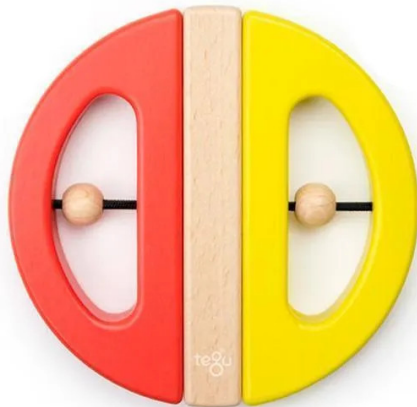

Artikelnr.: 388712

5700803 - Baby-Drehwanze C

ab **9,23 EUR**

Artikelnr.: 388712
Versandgewicht: 4.00 kg
Hersteller: tegu

📖 Produktbeschreibung

BESCHREIBUNG Tegu Baby & Toddler Spielzeuge sind der perfekte Einstieg in die wundersame Welt von Tegu. Speziell für die kleinen Hände und die aufkeimende Fantasie von Kindern im Alter zwischen 12 Monaten und 3 Jahren entwickelt, fördern diese Spielzeuge das spielerische Experimentieren und die Freude am Entdecken. Drehen und ziehen Sie diesen Drehkäfer, um die Magie der Magnete zu erleben! Drehe die Flügel und klappe sie dann wieder zurück, um zu hören, wie die Magnete "einrasten". Experimentiere mit elastischer Spannung! Dank der innenliegenden elastischen Schnur können Kinder mit der Spannung experimentieren, während die Käfer mit ihrer Fantasie davonfliegen. Die Swivel Bugs lassen sich von kleinen Händen leicht aufheben und zu jedem Abenteuer mitnehmen. Ob im Garten oder im Supermarkt, diese Käfer sind immer einsatzbereit! Beinhaltet 1 Stück. - Vollständig kompatibel mit ALLEN anderen magnetischen Holzklötzen von Tegu. - Genial einfaches und hochwertiges Spielzeug in Erbstückqualität, das Generationen überdauern wird. - Neugierig, attraktiv und perfekt für alle, die Spielzeug suchen, das offenes und ungeplantes Spielen unterstützt. - Natürlich sicher: kein Blei, kein Plastik, ungiftige Lackierung auf Wasserbasis, keine Kleinteile. - Nachhaltig beschafftes, FSC-zertifiziertes Hartholz aus Honduras. - Geeignet für Kinder ab 12 Monaten. **Eigenschaften:** - Herkunft: Entwickelt in den USA, hergestellt in Honduras. - Materialien: Umweltfreundliche, nachhaltig beschaffte Harthölzer. Sichere, ungiftige Lacke auf Wasserbasis (für Farben und Klarlacke). Als vertikal integriertes Unternehmen kennen wir unsere Lieferkette und Lieferanten genau. - Größe: Die Abmessungen der Verpackung sind 0,98 x 5,11 x 6,89 Zoll. Das Gesamtgewicht beträgt 0,19 Pfund. - Verpackung: Die Tegu-Blöcke werden in einer schön gestalteten Schachtel verpackt. - Sicherheit: Dieses Produkt entspricht den meisten internationalen Sicherheitsanforderungen für Spielzeug, einschließlich der Vorschriften in den USA (CPSIA), Europa (EN71) und Kanada (Health Canada, außer Quebec). - Qualität: Tegu Blocks sind Erbstücke, die von Generation zu Generation weitergegeben werden. Sie sind eine moderne Variante eines geliebten Klassikers.