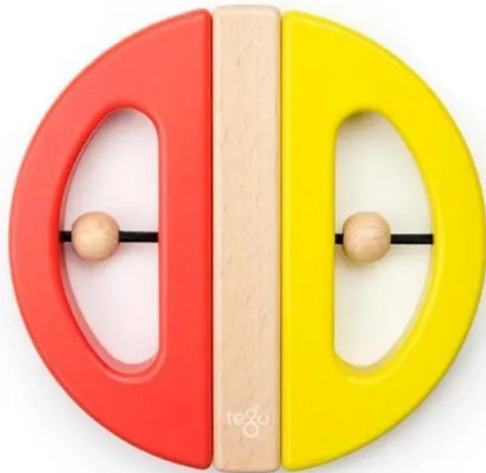

Artikelnr.: 388701

5700646 - Magnetischer Greifling rot

ab **9,23 EUR**

Artikelnr.: 388701
Versandgewicht: 0.10 kg
Hersteller: tegu

📄 Produktbeschreibung

Beschreibung Tegu Baby- und Kleinkindspielzeug ist der perfekte Einstieg in die wundersame Welt von Tegu. Speziell für die kleinen Hände und die aufkeimende Fantasie von Kindern im Alter zwischen 12 Monaten und 3 Jahren entwickelt, wurden diese Spielzeuge entwickelt, um spielerisches Experimentieren und die Freude am Entdecken zu fördern. Drehen und ziehen Sie an diesem Wirbelkäfer, um die Magie der Magnete zu erleben! Drehen Sie die Flügel und klappen Sie sie wieder an ihren Platz, um die Magnete zusammen "klicken!" zu hören. Experimentieren Sie mit Elastic Tension! Eine interne elastische Schnur ermöglicht es den Kindern, mit Spannungen zu experimentieren, während diese Käfer mit ihrer Fantasie davonfliegen. Swivel Bugs sind für kleine Hände leicht zu heben und auf jedes Abenteuer zu tragen. Vom Hinterhof bis zum Supermarkt sind diese Käfer bereit zu gehen! - Enthält 1 Stück. - Voll kompatibel mit ALLEN anderen Tegu Magnetischen Holzklötzen. - Genial einfaches und hochwertiges Spielzeug in Erbstückqualität, das Generationen überdauern wird. - Seltens attraktiv und perfekt für alle, die Spielzeug suchen, das offenes und ungeschriebenes Spielen unterstützt. - Von Natur aus unbedenklich: kein Blei, kein Kunststoff, ungiftig, Lack auf Wasserbasis, keine Kleinteile. - Nachhaltig gewonnene, FSC-zertifizierte honduranische Laubhölzer. - Geeignet für Kinder im Alter von 12+ Monaten. Funktionen - Herkunft: Entworfen in den USA, gezielt hergestellt in Honduras. - Materialien: Umweltfreundliche, nachhaltig gewonnene Laubhölzer. Sichere, ungiftige Lacke auf Wasserbasis (für Farben und Klarlacke). Als vertikal integriertes Unternehmen kennen wir unsere Lieferkette und unsere Lieferanten genau. - Größe: Die Verpackungsabmessungen betragen 0,98 x 5,11 x 6,89 Zoll. Das Gesamtgewicht beträgt 0,19 Pfund. - Verpackung: Tegu Blöcke werden in einer schön gestalteten Schachtel verpackt. - Sicherheit: Dieses Produkt entspricht den meisten internationalen Sicherheitsanforderungen für Spielzeug, einschließlich der Vorschriften in den USA (CPSIA), Europa (EN71) und Kanada (Health Canada, außer Quebec). - Qualität: Tegu Blöcke sind Erbstücke, die von Generation zu Generation weitergegeben werden sollen. Sie sind eine moderne Variante eines beliebten Klassikers.