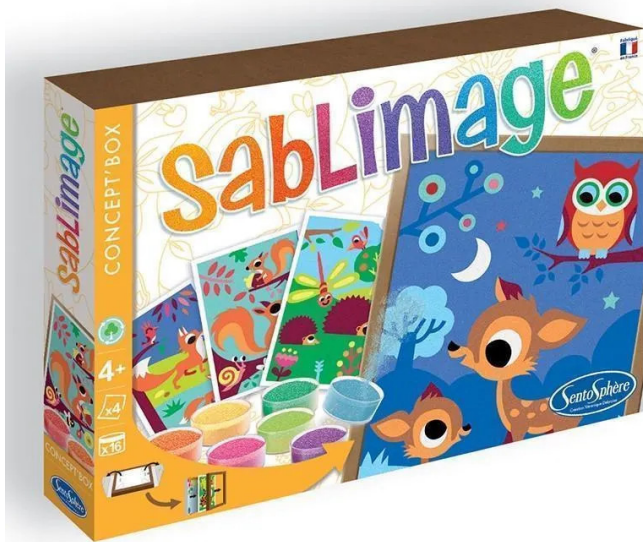

Artikelnr.: 388759

3908801 - Sandbilder Waldtiere

ab 10,05 EUR

Artikelnr.: 388759
Versandgewicht: 0.50 kg
Hersteller: SentoSphere

Produktbeschreibung

Genießen Sie diese lustige Bastelaktivität, um diesen Tafeln mit niedlichen Waldtieren mit farbigem Sand Struktur zu verleihen. Diese niedlichen Waldtiere können es kaum erwarten, ausgemalt zu werden! Verwenden Sie die mitgelieferten Sandtöpfe, um sie zum Leben zu erwecken. Sablimage ist ein lustiges Bastelsortiment, das speziell dafür entwickelt wurde, dass Ihre Kinder einfach und frei Sandkunst schaffen können, ohne eine Sauerei zu machen. Jedes Set enthält: - 4 hochqualitative, dicke und vorgeschchnittene Klebeplatten mit einer Schutzschicht, die es den Kindern, auch den jüngeren, ermöglicht, jeden Abschnitt der Illustration leicht abzuziehen. - Illustrationen mit aufgedruckten Umrissen, so dass die Kinder die Illustration und die verschiedenen Abschnitte zum Abziehen leicht erkennen können. - Mehr als 15 Töpfe mit farbigem Sand, damit die Kinder eine große Auswahl an Farben haben, und genug Sand, um alle im Set enthaltenen Tafeln zu vervollständigen. - Eine in Frankreich hergestellte Aktivität. Entfernen Sie einfach die vorgestanzte Schutzfläche und streuen Sie die verschiedenen Farben des Sandes darüber. Mit jeder hinzugefügten Farbe erwacht jede Illustration zum Leben und wird zu einem wahren Meisterwerk. Ein vergnügliches, perfektes und garantiertes Ergebnis für Künstler jeden Alters! Ein umweltfreundliches Produkt Die Produktreihe Sablimage wird grün dank eines neuen Konzepts für verantwortungsvolle Verpackungen! Wir setzen uns für eine umweltfreundlichere Wirtschaft ein. Jeden Tag denken wir über neue Lösungen nach, um unsere Produkte und Herstellungsverfahren zu verbessern. Wir sind bereits stolz auf unsere französische Produktion und die Auswahl verantwortungsbewusster Rohstoffe (recycelte und wiederverwertbare Kartons und Kunststoffe, kompakte Produkte), aber wir können noch weiter gehen! Deshalb haben wir das Concept'box! Es ist ein neues Konzept der Verpackung "0 Abfall" :- Die Box wird in einen Rahmen umgewandelt, um eine der Kreationen des Kindes zu sublimieren, die Verpackung ist daher ein integraler Bestandteil der Aktivität und muss nicht recycelt werden! - Die Verpackung ist geklebt, um die Unversehrtheit des Inhalts zu garantieren, während es erlaubt, die Kunststoffolie zu entfernen! - Wie alle unsere Boxen, verwendet diese Box 100% recyceltem Karton mit Imprim'vert zertifiziertem Druck!