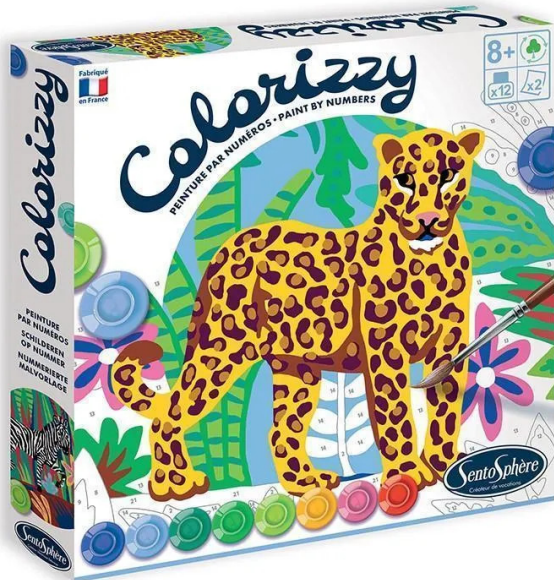

Artikelnr.: 388751

## 3904511 - Farbenfrohes Zebra und Leopard

ab 12,75 EUR

Artikelnr.: 388751  
Versandgewicht: 0.60 kg  
Hersteller: SentoSphère