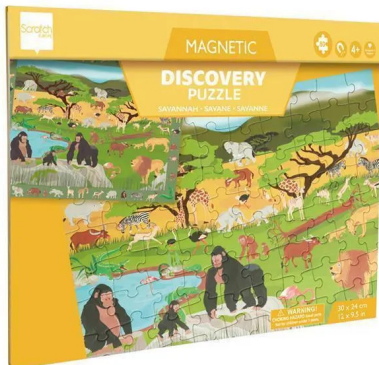

Artikelnr.: 388944

## Magnetpuzzle Savanne gross

ab **13,42 EUR**

Artikelnr.: 388944  
Versandgewicht: 0.20 kg  
Hersteller: Scratch

### Produktbeschreibung

Dieses Discovery-Puzzle wurde speziell zur Entwicklung der Beobachtungsfähigkeiten entwickelt. Nachdem das 80-teilige Puzzle fertig ist, beginnt die Suche als Detektiv. Versuchen Sie, alle Dinosaurier zu finden, die Sie auf der Tafel im Puzzle sehen. Finden Sie sie alle? Das Puzzle ist magnetisch und hat die perfekte Größe, um es problemlos überall hin mitnehmen zu können.