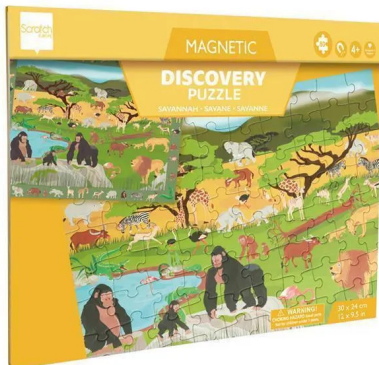

Artikelnr.: 388944

Magnetpuzzle Savanne gross

ab **13,42 EUR**

Artikelnr.: 388944
Versandgewicht: 0.20 kg
Hersteller: Scratch

Produktbeschreibung

Dieses Discovery-Puzzle wurde speziell zur Entwicklung der Beobachtungsfähigkeiten entwickelt. Nachdem das 80-teilige Puzzle fertig ist, beginnt die Suche als Detektiv. Versuchen Sie, alle Dinosaurier zu finden, die Sie auf der Tafel im Puzzle sehen. Finden Sie sie alle? Das Puzzle ist magnetisch und hat die perfekte Größe, um es problemlos überall hin mitnehmen zu können.