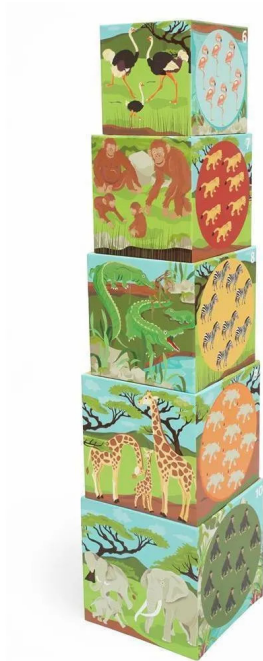

Artikelnr.: 388936

Jumbo Pyramide Savanne

ab **15,38 EUR**

Artikelnr.: 388936
Versandgewicht: 0.50 kg
Hersteller: Scratch

Produktbeschreibung

Details- EAN-Code 5414561812265- Herkunftsland-/regionscode China- Tarif-Nr. 9503009990- Empfohlenes Mindestalter 1 Jahr