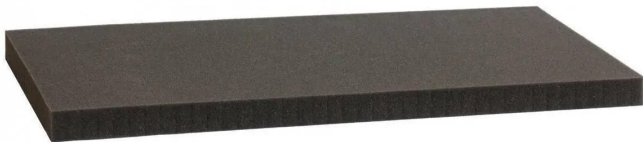

Artikelnr.: 400987

## ANBU020 - 550 mm x 350 mm x 20 mm Rasterschaumstoff Würfelschaum - Rasterweite 15 mm

ab **14,57 EUR**

Artikelnr.: 400987  
Versandgewicht: 0.20 kg  
Hersteller: Feldherr

### Produktbeschreibung

550 mm x 350 mm x 20 mm Rasterschaumstoff Würfelschaum - Rasterweite 15 mm  
Beschreibung  
Würfelschaumstoff als Schubladeneinsatz, für Fotokoffer, Alukoffer, Rucksäcke, Werkzeugkästen und alle anderen Anwendungen. Unser Rasterschaumstoff hat die Abmessungen 550 mm x 350 mm x 20 mm (55 cm x 35 cm x 2 cm). Durch seine standardisierten Abmessungen passen die Würfelschaumstoffeinlagen perfekt in viele Küchenschubladen, Werkzeugschubladen, Kästen, Koffer, Rucksäcke oder andere Behältnisse. Durch die randlose Stanzung können die Aussenmasse des Rasterschaumstoffs beliebig einfach angepasst werden. Das Rastermaß beträgt 15 mm x 15 mm x 20 mm und ermöglicht dadurch nahezu jede Form. Die Anpassung kann per Hand erfolgen – es wird kein Werkzeug benötigt. Wir empfehlen unsere passenden Schaumstoffböden / Schaumstoffdeckel bzw. Noppenschaum in verschiedenen Höhen als zusätzliche Polsterung unter der Einlage bzw. als schützender Deckel auf der Einlage. -PU-Weichschaumstoff-Raster von 15 mm x 15 mm x 20 mm - Made in Germany - chlorfrei und säurefrei. Art.-ID 56264 Zustand Neu Varianten-ID ANBU020 Modell ANBU020 Hersteller Feldherr Herstellungsland Deutschland Inhalt 1 Stück Maße 550x350x20mm Zolltarifnummer 39239000 EAN: 4052526371627