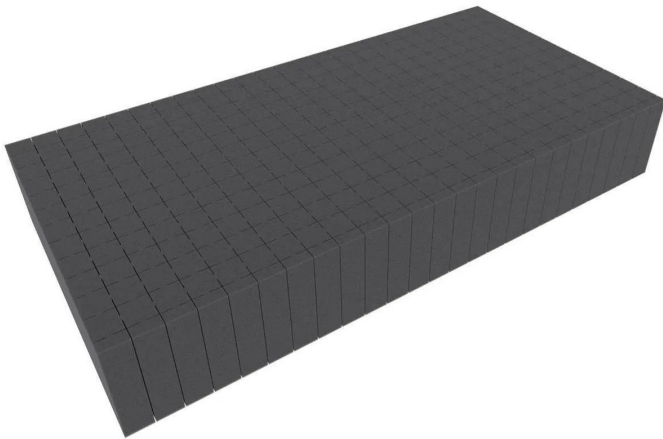

Artikelnr.: 401023

AABP080 - 500 mm x 250 mm x 80 mm Rasterschaumstoff Würfelschaum - Rasterweite 20 mm

ab **13,44 EUR**

Artikelnr.: 401023
Versandgewicht: 1.50 kg
Hersteller: Feldherr

Produktbeschreibung

Würfelschaumstoff als Schubladeneinsatz, für Fotokoffer, Alukoffer, Rucksäcke, Werkzeugkästen und alle anderen Anwendungen. Unser Rasterschaumstoff hat die Abmessungen 500 mm x 250 mm x 80 mm. Durch seine standardisierten Abmessungen passen die Würfelschaumstoffeinlagen perfekt in viele Küchenschubladen, Werkzeugschubladen, Kästen, Koffer, Rucksäcke oder andere Behältnisse. Durch die randlose Stanzung können die Aussenmasse des Rasterschaumstoffs beliebig einfach angepasst werden. Das Rastermaß beträgt 20 mm x 20 mm und ermöglicht dadurch nahezu jede Form. Die Anpassung kann per Hand erfolgen – es wird kein Werkzeug benötigt. Wir empfehlen unsere passenden Schaumstoffböden / Schaumstoffdeckel in Höhe 4 mm, 10 mm oder 20 mm als zusätzliche Polsterung unter der Einlage bzw. als schützender Deckel auf der Einlage. - Raster von 20 mm x 20 mm- Made in Germany- chlorfrei und säurefrei- Rohdichte 23,0 kgm³