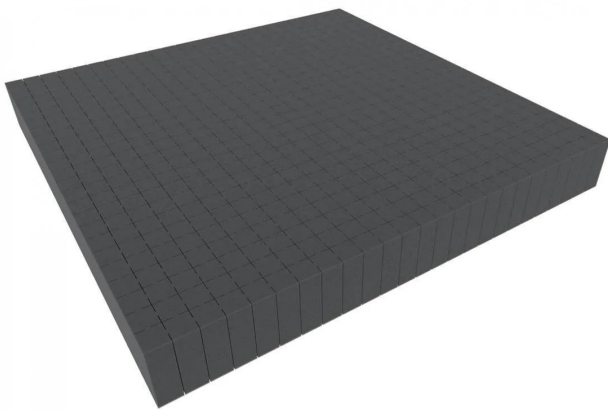

Artikelnr.: 401006

ARBU060 - 1000 mm x 1000 mm x 60 mm Rasterschaumstoff Würfelschaum - Rasterweite 20 mm

ab **51,74 EUR**

Artikelnr.: 401006
Versandgewicht: 0.20 kg
Hersteller: Feldherr

Produktbeschreibung

Würfelschaumstoff als Schubladeneinsatz, für Fotokoffer, Alukoffer, Rucksäcke, Werkzeugkästen und alle anderen Anwendungen. Unser Rasterschaumstoff hat die Abmessungen 1000 mm x 1000 mm x 60 mm (1,0 m x 1,0 m x 6 cm). Durch seine standardisierten Abmessungen passen die Würfelschaumstoffeinlagen perfekt in viele Küchenschubladen, Werkzeugschubladen, Kästen, Koffer, Rucksäcke oder andere Behältnisse. Durch die randlose Stanzung können die Aussenmasse des Rasterschaumstoffs beliebig einfach angepasst werden. Das Rastermaß beträgt 20 mm x 20 mm und ermöglicht dadurch nahezu jede Form. Die Anpassung kann per Hand erfolgen – es wird kein Werkzeug benötigt. Wir empfehlen unsere passenden Schaumstoffböden / Schaumstoffdeckel bzw. Noppenschaum in verschiedenen Höhen als zusätzliche Polsterung unter der Einlage bzw. als schützender Deckel auf der Einlage. - Raster von 20 mm x 20 mm - Made in Germany - chlorfrei und säurefrei - Rohdichte 23,0 kg/m³