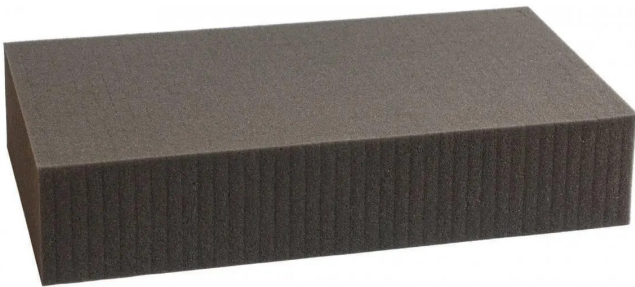

Artikelnr.: 400988

## ANBU100 - 550 mm x 350 mm x 100 mm Rasterschaumstoff Würfelschaum - Rasterweite 15 mm

ab **24,14 EUR**

Artikelnr.: 400988  
Versandgewicht: 0.30 kg  
Hersteller: Feldherr

### Produktbeschreibung

Würfelschaumstoff als Schubladeneinsatz, für Fotokoffer, Alukoffer, Rucksäcke, Werkzeugkästen und alle anderen Anwendungen. Unser Rasterschaumstoff hat die Abmessungen 550 mm x 350 mm x 100 mm (55 cm x 35 cm x 100 cm). Durch seine standardisierten Abmessungen passen die Würfelschaumstoffeinlagen perfekt in viele Küchenschubladen, Werkzeugschubladen, Kästen, Koffer, Rucksäcke oder andere Behältnisse. Durch die randlose Stanzung können die Aussenmasse des Rasterschaumstoffs beliebig einfach angepasst werden. Das Rastermaß beträgt 15 mm x 15 mm x 100 mm und ermöglicht dadurch nahezu jede Form. Die Anpassung kann per Hand erfolgen – es wird kein Werkzeug benötigt. Wir empfehlen unsere passenden Schaumstoffböden / Schaumstoffdeckel bzw. Noppenschaum in verschiedenen Höhen als zusätzliche Polsterung unter der Einlage bzw. als schützender Deckel auf der Einlage. - PU-Weichschaumstoff- Raster von 15 mm x 15 mm x 100 mm - Made in Germany - chlorfrei und säurefrei