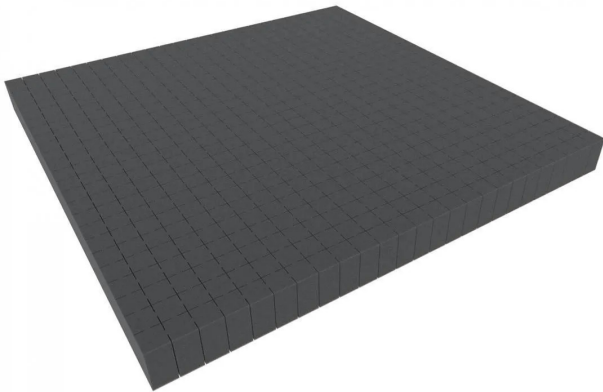

Artikelnr.: 401011

ARBU040 - 1000 mm x 1000 mm x 40 mm Rasterschaumstoff Würfelschaum - Rasterweite 20 mm

ab **26,29 EUR**

Artikelnr.: 401011
Versandgewicht: 0.20 kg
Hersteller: Feldherr

Produktbeschreibung

Würfelschaumstoff als Schubladeneinsatz, für Fotokoffer, Alukoffer, Rucksäcke, Werkzeugkästen und alle anderen Anwendungen. Unser Rasterschaumstoff hat die Abmessungen 1000 mm x 1000 mm x 40 mm (1,0 m x 1,0 m x 4 cm). Durch seine standardisierten Abmessungen passen die Würfelschaumstoffeinlagen perfekt in viele Küchenschubladen, Werkzeugschubladen, Kästen, Koffer, Rucksäcke oder andere Behältnisse. Durch die randlose Stanzung können die Aussenmasse des Rasterschaumstoffs beliebig einfach angepasst werden. Das Rastermaß beträgt 20 mm x 20 mm und ermöglicht dadurch nahezu jede Form. Die Anpassung kann per Hand erfolgen – es wird kein Werkzeug benötigt. Wir empfehlen unsere passenden Schaumstoffböden / Schaumstoffdeckel bzw. Noppenschaum in verschiedenen Höhen als zusätzliche Polsterung unter der Einlage bzw. als schützender Deckel auf der Einlage. - Raster von 20 mm x 20 mm x 40 mm - Made in Germany - chlorfrei und säurefrei - Rohdichte 23,0 kgm³