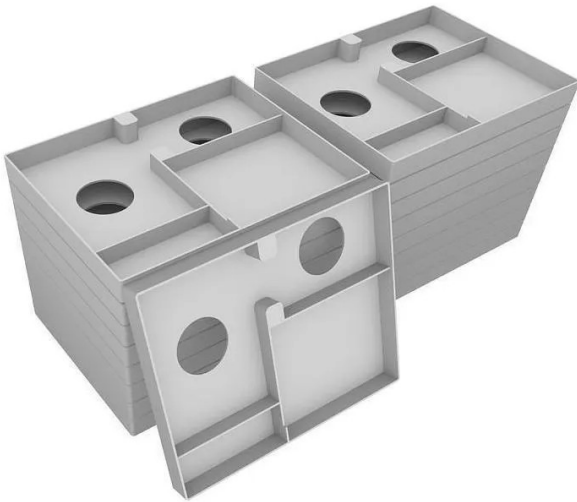

Artikelnr.: 401040

3D84SET - 17er Set Faltschachtel Inserts für Frosthaven

ab **37,13 EUR**

Artikelnr.: 401040
Versandgewicht: 0.30 kg
Hersteller: Feldherr

Produktbeschreibung

17er Set Feldherr Faltschachtel Inserts für Frosthaven Das preisgünstige Sparset mit 17 kompakten Sortier-Einsätzen für die großen Faltschachteln sorgt für Ordnung in den Kartons. Artikelnummer 3D84Set Beschreibung-Preisgünstiges Sparset mit 17 kompakten Faltschachtel-Insert aus Kunststoff passend für alle großen Charakter Faltschachteln des Frosthaven Grundspiels. Die Einsätze sorgen dafür, dass die Inhalte der Faltschachteln ordentlich aufbewahrt werden können. Jedes Insert verfügt über vier Fächer zum Sortieren des Spielmaterials einer großen Charakter Faltschachtel. Eine Vertiefung in den Trays bietet Platz, um die Charaktermatten aufzubewahren. Kompaktes Design: Die Faltschachtel-Inserts passen jeweils problemlos gemeinsam mit den Charakterblöcken in die Schachteln. Speziell für Karten ohne Schutzhüllen entwickelt, um eine optimale Passform zu gewährleisten. Bewahre Karten mit Schutzhüllen separat auf. Kompatibel mit dem Feldherr Organizer ORG222 für Frosthaven. Transport- und kippstabil - vertikale Lagerung möglich - Ready to use - Kein Zusammenbau erforderlich Das Set besteht aus: 17 Faltschachtel-Inserts aus Kunststoff mit jeweils 4 Fächern und einer Vertiefung zur Aufbewahrung der Inhalte einer großen Charakter Faltschachtel. Jeder Sortier-Einsatz hat die folgenden Maße: 149 mm lang x 119 mm breit x 13 mm hoch - thermoplastischer Kunststoff - hergestellt aus nachwachsenden Rohstoffen - kein Zusammenbauen erforderlich - sofort spielbereit - 3D printed in Germany Wie bei allen 3D-gedruckten Modellen kann es zu kleineren Unvollkommenheiten kommen. Die Produktbilder sind nur Beispiele dafür, wie das fertige Produkt aussehen kann. Die Farben können variieren. Alle Produkte werden unbemalt geliefert.