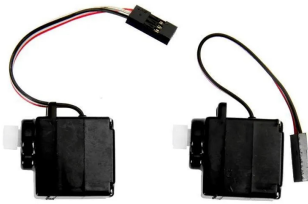

Artikelnr.: 400606

## 1 SERVO SET (501001)M.ANSCHL.

ab **10,59 EUR**

Artikelnr.: 400606  
Versandgewicht: 0.10 kg  
Hersteller: Carrera

### Produktbeschreibung

Servoset mit Anschluss zur Montage ohne Löten.