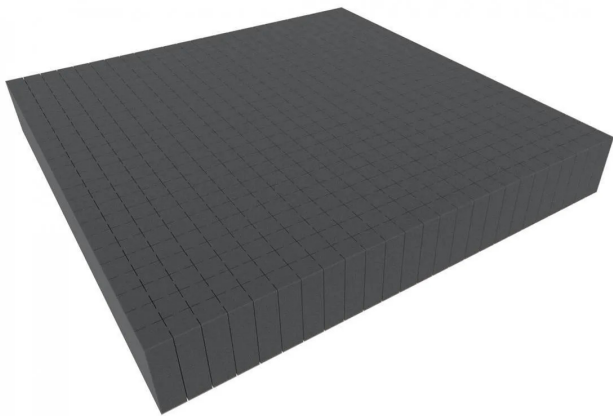

Artikelnr.: 401008

## ARBU080 - 1000 mm x 1000 mm x 80 mm Rasterschaumstoff Würfelschaum - Rasterweite 20 mm

ab **38,42 EUR**

Artikelnr.: 401008  
Versandgewicht: 0.20 kg  
Hersteller: Feldherr

### Produktbeschreibung

Würfelschaumstoff als Schubladeneinsatz, für Fotokoffer, Alukoffer, Rucksäcke, Werkzeugkästen und alle anderen Anwendungen. Unser Rasterschaumstoff hat die Abmessungen 1000 mm x 1000 mm x 80 mm (1,0 m x 1,0 m x 8 cm). Durch seine standardisierten Abmessungen passen die Würfelschaumstoffeinlagen perfekt in viele Küchenschubladen, Werkzeugschubladen, Kästen, Koffer, Rucksäcke oder andere Behältnisse. Durch die randlose Stanzung können die Aussenmasse des Rasterschaumstoffs beliebig einfach angepasst werden. Das Rastermaß beträgt 20 mm x 20 mm und ermöglicht dadurch nahezu jede Form. Die Anpassung kann per Hand erfolgen – es wird kein Werkzeug benötigt. Wir empfehlen unsere passenden Schaumstoffböden / Schaumstoffdeckel bzw. Noppenschaum in verschiedenen Höhen als zusätzliche Polsterung unter der Einlage bzw. als schützender Deckel auf der Einlage. - Raster von 20 mm x 20 mm - Made in Germany - chlorfrei und säurefrei - Rohdichte 23,0 kg/m<sup>3</sup>