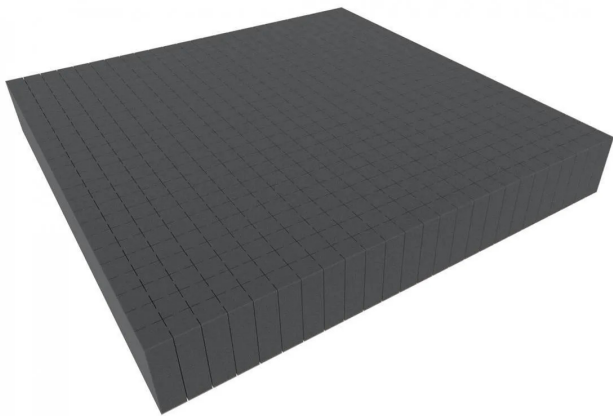

Artikelnr.: 401007

## ARBU090 - 1000 mm x 1000 mm x 90 mm Rasterschaumstoff Würfelschaum - Rasterweite 20 mm

ab **41,69 EUR**

Artikelnr.: 401007  
Versandgewicht: 0.20 kg  
Hersteller: Feldherr

### Produktbeschreibung

Würfelschaumstoff als Schubladeneinsatz, für Fotokoffer, Alukoffer, Rucksäcke, Werkzeugkästen und alle anderen Anwendungen. Unser Rasterschaumstoff hat die Abmessungen 1000 mm x 1000 mm x 90 mm (1,0 m x 1,0 m x 9 cm). Durch seine standardisierten Abmessungen passen die Würfelschaumstoffeinlagen perfekt in viele Küchenschubladen, Werkzeugschubladen, Kästen, Koffer, Rucksäcke oder andere Behältnisse. Durch die randlose Stanzung können die Aussenmasse des Rasterschaumstoffs beliebig einfach angepasst werden. Das Rastermaß beträgt 20 mm x 20 mm und ermöglicht dadurch nahezu jede Form. Die Anpassung kann per Hand erfolgen – es wird kein Werkzeug benötigt. Wir empfehlen unsere passenden Schaumstoffböden / Schaumstoffdeckel bzw. Noppenschaum in verschiedenen Höhen als zusätzliche Polsterung unter der Einlage bzw. als schützender Deckel auf der Einlage. - Raster von 20 mm x 20 mm - Made in Germany - chlorfrei und säurefrei - Rohdichte 23,0 kg/m<sup>3</sup>