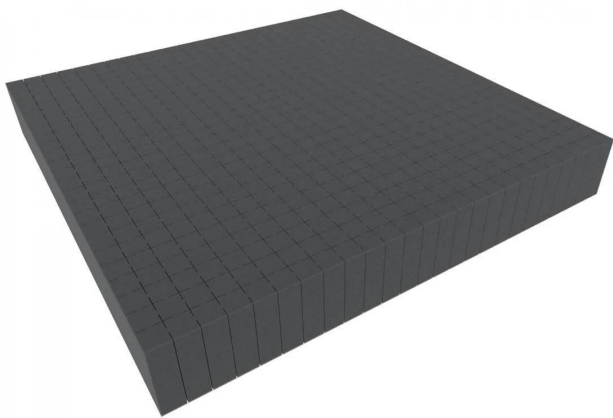

Artikelnr.: 401007

## ARBU090 - 1000 mm x 1000 mm x 90 mm Rasterschaumstoff Würfelschaum - Rasterweite 20 mm

ab **41,03 EUR**

Artikelnr.: 401007  
Versandgewicht: 0.20 kg  
Hersteller: Feldherr

### Produktbeschreibung

Würfelschaumstoff als Schubladeneinsatz, für Fotokoffer, Alukoffer, Rucksäcke, Werkzeugkästen und alle anderen Anwendungen. Unser Rasterschaumstoff hat die Abmessungen 1000 mm x 1000 mm x 90 mm (1,0 m x 1,0 m x 9 cm). Durch seine standardisierten Abmessungen passen die Würfelschaumstoffeinlagen perfekt in viele Küchenschubladen, Werkzeugschubladen, Kästen, Koffer, Rucksäcke oder andere Behältnisse. Durch die randlose Stanzung können die Aussenmasse des Rasterschaumstoffs beliebig einfach angepasst werden. Das Rastermaß beträgt 20 mm x 20 mm und ermöglicht dadurch nahezu jede Form. Die Anpassung kann per Hand erfolgen – es wird kein Werkzeug benötigt. Wir empfehlen unsere passenden Schaumstoffböden / Schaumstoffdeckel bzw. Noppenschaum in verschiedenen Höhen als zusätzliche Polsterung unter der Einlage bzw. als schützender Deckel auf der Einlage. - Raster von 20 mm x 20 mm - Made in Germany - chlorfrei und säurefrei - Rohdichte 23,0 kg/m<sup>3</sup>