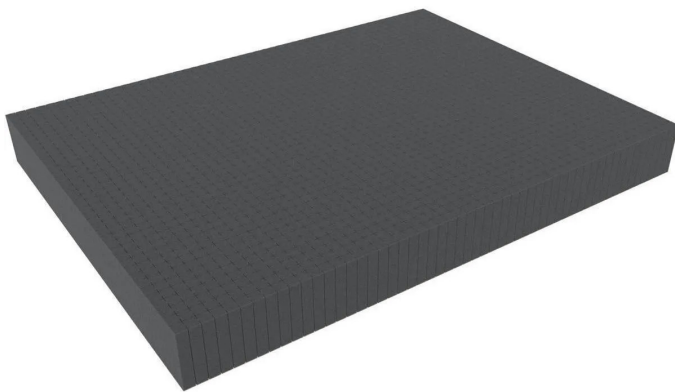

Artikelnr.: 401032

AXBU080 - 800 mm x 600 mm x 80 mm Rasterschaumstoff Würfelschaum - Rasterweite 15 mm

ab **37,98 EUR**

Artikelnr.: 401032
Versandgewicht: 0.20 kg
Hersteller: Feldherr

Produktbeschreibung

Würfelschaumstoff als Schubladeneinsatz, für Fotokoffer, Alukoffer, Rucksäcke, Werkzeugkästen und alle anderen Anwendungen. Unser Rasterschaumstoff hat die Abmessungen 800 mm x 600 mm x 80 mm (80 cm x 60 cm x 8 cm). Durch seine standardisierten Abmessungen passen die Würfelschaumstoffeinlagen perfekt in viele Küchenschubladen, Werkzeugschubladen, Kästen, Koffer, Rucksäcke oder andere Behältnisse. Durch die randlose Stanzung können die Aussenmasse des Rasterschaumstoffs beliebig einfach angepasst werden. Das Rastermaß beträgt 15 mm x 15 mm und ermöglicht dadurch nahezu jede Form. Die Anpassung kann per Hand erfolgen – es wird kein Werkzeug benötigt. Wir empfehlen unsere passenden Schaumstoffböden / Schaumstoffdeckel bzw. Noppenschaum in verschiedenen Höhen als zusätzliche Polsterung unter der Einlage bzw. als schützender Deckel auf der Einlage. - Raster von 15 mm x 15 mm - Made in Germany - chlorfrei und säurefrei - Rohdichte 23,0 kg/m³