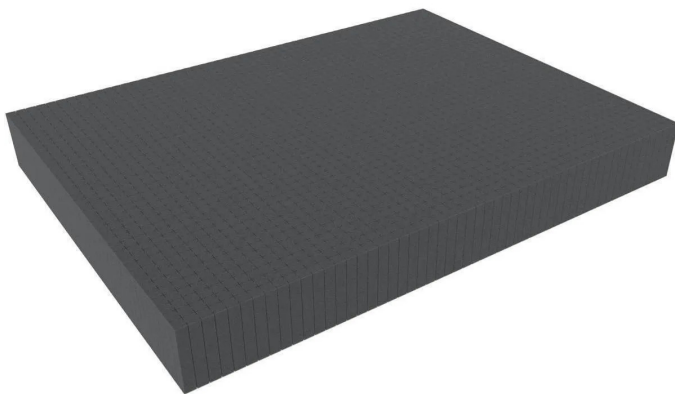

Artikelnr.: 401015

AXBU090 - 800 mm x 600 mm x 90 mm Rasterschaumstoff Würfelschaum - Rasterweite 15 mm

ab **39,02 EUR**

Artikelnr.: 401015
Versandgewicht: 0.20 kg
Hersteller: Feldherr

Produktbeschreibung

Würfelschaumstoff als Schubladeneinsatz, für Fotokoffer, Alukoffer, Rucksäcke, Werkzeugkästen und alle anderen Anwendungen. Unser Rasterschaumstoff hat die Abmessungen 800 mm x 600 mm x 90 mm (80 cm x 60 cm x 9 cm). Durch seine standardisierten Abmessungen passen die Würfelschaumstoffeinlagen perfekt in viele Küchenschubladen, Werkzeugschubladen, Kästen, Koffer, Rucksäcke oder andere Behältnisse. Durch die randlose Stanzung können die Aussenmasse des Rasterschaumstoffs beliebig einfach angepasst werden. Das Rastermaß beträgt 15 mm x 15 mm und ermöglicht dadurch nahezu jede Form. Die Anpassung kann per Hand erfolgen – es wird kein Werkzeug benötigt. Wir empfehlen unsere passenden Schaumstoffböden / Schaumstoffdeckel bzw. Noppenschaum in verschiedenen Höhen als zusätzliche Polsterung unter der Einlage bzw. als schützender Deckel auf der Einlage. - Raster von 15 mm x 15 mm - Made in Germany - chlorfrei und säurefrei - Rohdichte 23,0 kg/m³