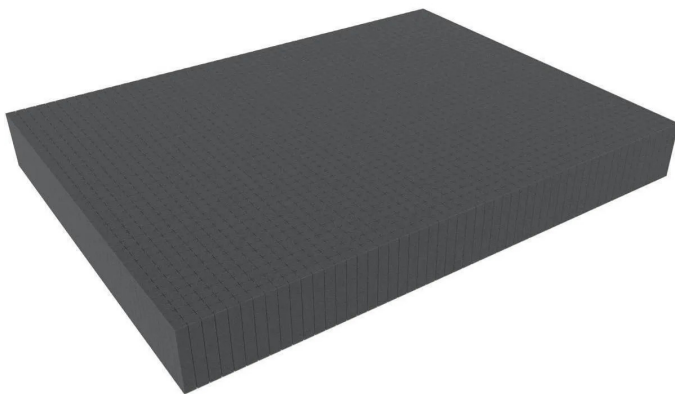

Artikelnr.: 401015

AXBU090 - 800 mm x 600 mm x 90 mm Rasterschaumstoff Würfelschaum - Rasterweite 15 mm

ab **39,68 EUR**

Artikelnr.: 401015
Versandgewicht: 0.20 kg
Hersteller: Feldherr

Produktbeschreibung

Würfelschaumstoff als Schubladeneinsatz, für Fotokoffer, Alukoffer, Rucksäcke, Werkzeugkästen und alle anderen Anwendungen. Unser Rasterschaumstoff hat die Abmessungen 800 mm x 600 mm x 90 mm (80 cm x 60 cm x 9 cm). Durch seine standardisierten Abmessungen passen die Würfelschaumstoffeinlagen perfekt in viele Küchenschubladen, Werkzeugschubladen, Kästen, Koffer, Rucksäcke oder andere Behältnisse. Durch die randlose Stanzung können die Aussenmasse des Rasterschaumstoffs beliebig einfach angepasst werden. Das Rastermaß beträgt 15 mm x 15 mm und ermöglicht dadurch nahezu jede Form. Die Anpassung kann per Hand erfolgen – es wird kein Werkzeug benötigt. Wir empfehlen unsere passenden Schaumstoffböden / Schaumstoffdeckel bzw. Noppenschaum in verschiedenen Höhen als zusätzliche Polsterung unter der Einlage bzw. als schützender Deckel auf der Einlage. - Raster von 15 mm x 15 mm - Made in Germany - chlorfrei und säurefrei - Rohdichte 23,0 kg/m³