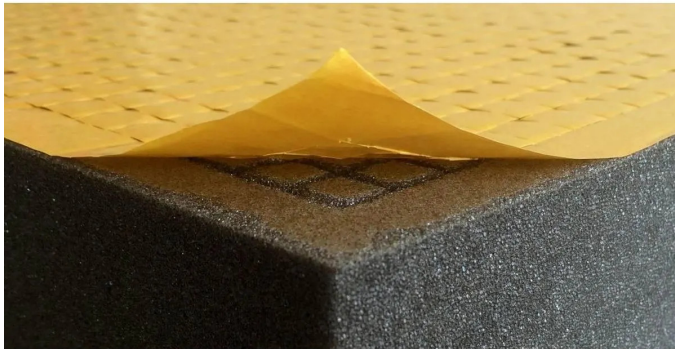

Artikelnr.: 401033

AABP070S - AABP070S - 500 mm x 250 mm x 70 mm Rasterschaumstoff Würfelschaum selbstklebend

ab **16,05 EUR**

Artikelnr.: 401033
Versandgewicht: 0.20 kg
Hersteller: Feldherr

Produktbeschreibung

Würfelschaumstoff als Schubladeneinsatz, für Fotokoffer, Alukoffer, Rucksäcke, Werkzeugkästen und alle anderen Anwendungen. Unser Rasterschaumstoff hat die Abmessungen 500 mm x 250 mm x 70 mm und ist einseitig selbstklebend ausgerüstet - einfach Folie abziehen - aufkleben - fertig! Durch seine standardisierten Abmessungen passen die Würfelschaumstoffeinlagen perfekt in viele Küchenschubladen, Werkzeugschubladen, Kästen, Koffer, Rucksäcke oder andere Behältnisse. Durch die randlose Stanzung können die Aussenmasse des Rasterschaumstoffs beliebig einfach angepasst werden. Das Rastermaß beträgt 20 mm x 20 mm und ermöglicht dadurch nahezu jede Form. Die Anpassung kann per Hand erfolgen - es wird kein Werkzeug benötigt. Wir empfehlen unsere passenden Schaumstoffböden / Schaumstoffdeckel in Höhe 4 mm, 10 mm oder 20 mm als zusätzliche Polsterung unter der Einlage bzw. als schützender Deckel auf der Einlage. - Raster von 20 mm x 20 mm - Made in Germany - chlorfrei und säurefrei - Rohdichte 23,0 kgm³