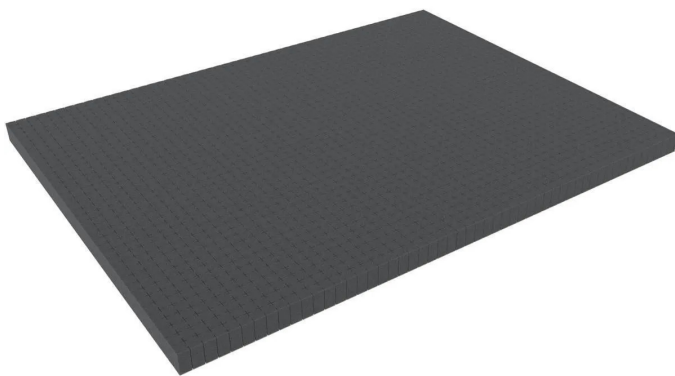

Artikelnr.: 401022

## AXBU100 - 800 mm x 600 mm x 100 mm Rasterschaumstoff Würfelschaum - Rasterweite 15 mm

ab **41,38 EUR**

Artikelnr.: 401022  
Versandgewicht: 0.20 kg  
Hersteller: Feldherr

### Produktbeschreibung

Würfelschaumstoff als Schubladeneinsatz, für Fotokoffer, Alukoffer, Rucksäcke, Werkzeugkästen und alle anderen Anwendungen. Unser Rasterschaumstoff hat die Abmessungen 800 mm x 600 mm x 100 mm (80 cm x 60 cm x 10 cm). Durch seine standardisierten Abmessungen passen die Würfelschaumstoffeinlagen perfekt in viele Küchenschubladen, Werkzeugschubladen, Kästen, Koffer, Rucksäcke oder andere Behältnisse. Durch die randlose Stanzung können die Aussenmasse des Rasterschaumstoffs beliebig einfach angepasst werden. Das Rastermaß beträgt 15 mm x 15 mm und ermöglicht dadurch nahezu jede Form. Die Anpassung kann per Hand erfolgen – es wird kein Werkzeug benötigt. Wir empfehlen unsere passenden Schaumstoffböden / Schaumstoffdeckel bzw. Noppenschaum in verschiedenen Höhen als zusätzliche Polsterung unter der Einlage bzw. als schützender Deckel auf der Einlage. - Raster von 15 mm x 15 mm - Made in Germany - chlorfrei und säurefrei - Rohdichte 23,0 kg/m<sup>3</sup>